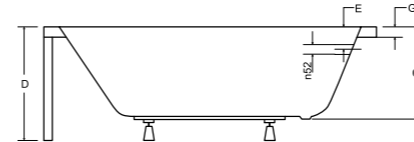

→ idealne w komplecie

Model	Wymiary [cm]	Obudowa H [cm]	Pojemność [L]	Cena netto [PLN]
talía 140	140 x 70	52	140	480.00
talía 150	150 x 70	52	150	495.00
talía 160	160 x 75	52	175	615.00
talía premium 160	160 x 75	52	175	930.00
talía 170	170 x 75	52	190	635.00
talía premium 170	170 x 75	52	190	940.00
panel 140	140			280.00
panel 150	150			280.00
panel 160	160			280.00
panel 170	170			280.00

Zestaw Premium: wanna, zagłówek Ambition, 2 uchwyty Standard
Wanna dostępna również z powłoką Besco BeSafe za dopłatą 285 PLN
Materiał: Akryl sanitarny

A	B	C	D	E	F	G	H	I	J	K	L	M	N
1400	700	420	555	80	-	35	530	1220	920	400	270	85	-
1500	700	425	555	90	-	35	510	1310	1020	390	265	95	-
1600	750	425	555	80	-	35	590	1380	1100	440	280	80	-
1700	750	420	555	80	-	35	580	1500	1220	440	280	85	-

→ idealne w komplecie

Model	Wymiary [cm]	Obudowa H [cm]	Pojemność [L]	Cena netto [PLN]
optima 140	140 x 70	50	126	445.00
optima 150	150 x 70	50	139	455.00
optima 160	160 x 70	50	152	490.00
optima premium 160	160 x 70	50	152	805.00
optima 170	170 x 70	55	158	565.00
optima premium 170	170 x 70	55	158	880.00
panel 140	140			280.00
panel 150	150			280.00
panel 160	160			280.00
panel 170	170			280.00

Zestaw Premium: wanna, zagłówek Ambition, 2 uchwyty Standard
Wanna dostępna również z powłoką Besco BeSafe za dopłatą 285 PLN
Materiał: Akryl sanitarny

A	B	C	D	E	F	G	H	I	J	K	L	M	N
1380	700	420	535	65	-	35	600	1305	1095	440	240	50	-
1500	700	420	535	65	-	35	600	1400	1175	440	240	50	-
1600	700	420	535	65	-	35	600	1495	1255	440	240	50	-
1700	700	420	585	65	-	35	600	1585	1330	440	240	50	-