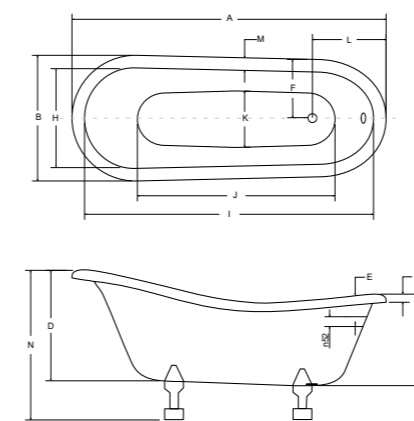

→ idealne w komplecie

Model	Wymiary [cm]	Pojemność [L]	Cena netto [PLN]
amelia 190 łapy chrom	190 x 77	200	3730.00
amelia 190 łapy mosiądz	190 x 77	200	3525.00
amelia 190 łapy białe	190 x 77	200	2860.00

Wanna dostępna we wszystkich kolorach palety RAL w pełnym kolorze lub w opcji dwukolorowej
*kolor czarny lub czerwony nr 3000 +10% do ceny wanny, pozostałe kolory +50% do ceny wanny
Materiał: Kompozyt sanitarny

A	B	C	D	E	F	G	H	I	J	K	L	M	N
1900	770	550	710	75	270	35	530	1760	1160	440	950	70	-

→ idealne w komplecie

Model	Wymiary [cm]	Pojemność [L]	Cena netto [PLN]
otylia 160 łapy chrom	160 x 77	180	3300.00
otylia 160 łapy mosiądz	160 x 77	180	3145.00
otylia 160 łapy białe	160 x 77	180	2525.00
otylia 170 łapy chrom	170 x 77	190	3410.00
otylia 170 łapy mosiądz	170 x 77	190	3275.00
otylia 170 łapy białe	170 x 77	190	2635.00
otylia 170 drewniane ramiona	170 x 77	190	3805.00

Wanna dostępna we wszystkich kolorach palety RAL w pełnym kolorze lub w opcji dwukolorowej
*kolor czarny lub czerwony nr 3000 +10% do ceny wanny, pozostałe kolory +50% do ceny wanny
Materiał: Akryl sanitarny - kolor biały / Kompozyt sanitarny - pozostałe kolory

A	B	C	D	E	F	G	H	I	J	K	L	M	N
1600	760	520	560	75	315	35	530	1560	970	380	340	70	700
1700	760	520	560	75	315	35	530	1660	1030	380	340	70	710