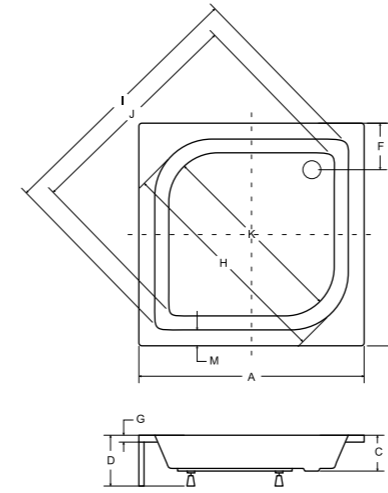

## ares brodzik kwadratowy

Model	Wymiary [cm]	Obudowa H [cm]	Cena netto [PLN]
<b>ares 70</b>	70 x 70 x 16.5	26.5	290.00
<b>ares 80</b>	80 x 80 x 16.5	26.5	300.00
<b>ares 90</b>	90 x 90 x 16.5	26.5	325.00
<b>panel 70</b>	70	-	130.00
<b>panel 80</b>	80	-	135.00
<b>panel 90</b>	90	-	135.00