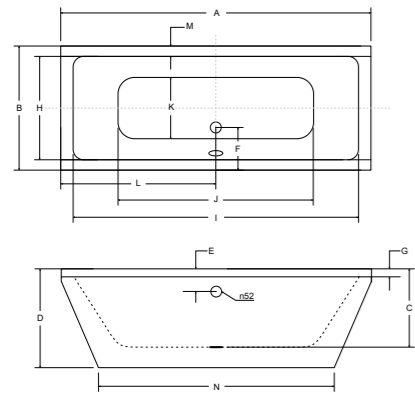

wanny wolnostojące

→ idealne w komplecie

Model	Wymiary [cm]	Pojemność [L]	Cena netto [PLN]
vera 170	170 x 75	185	2785.00
vera 180	180 x 80	203	3015.00
vera 170 pod zabudowę	170 x 75	185	1615.00
vera 180 pod zabudowę	180 x 80	203	1835.00

Odpiływ Alcaplast klik-klak lub automatyczny syfon z przelewem w cenie wanny
Odpiływ McAlpine klik-klak czyszczony od góry za dopłatą 100 PLN
Syfon klik-klak McAlpine z szybkim napełnieniem wanny przez przelew za dopłatą 500 PLN
Automatyczny syfon McAlpine Slim (okrągły lub kwadratowy) za dopłatą 150 PLN
Syfon klik-klak McAlpine z przelewem czyszczony od góry za dopłatą 150 PLN
Wanna dostępna we wszystkich kolorach palety RAL w pełnym kolorze lub w opcji dwukolorowej
*kolor czarny lub czerwony nr 3000 +10% do ceny wanny, pozostałe kolory +50% do ceny wanny
Materiał: Kompozyt sanitarny

A	B	C	D	E	F	G	H	I	J	K	L	M	N
1700	750	460	620	70	230	35	600	1540	1090	470	850	75	1460
1800	800	460	620	70	230	35	640	1640	1190	470	900	80	1560
1700	750	460	-	70	230	35	600	1540	1090	470	850	75	-
1800	800	460	-	70	230	35	640	1640	1190	470	900	80	-

→ idealne w komplecie

Model	Wymiary [cm]	Pojemność [L]	Cena netto [PLN]
victoria 160	160 x 75	190	2785.00
victoria 185	185 x 83	275	3015.00
victoria 160 pod zabudowę	160 x 75	190	1615.00
victoria 185 pod zabudowę	185 x 83	275	1835.00