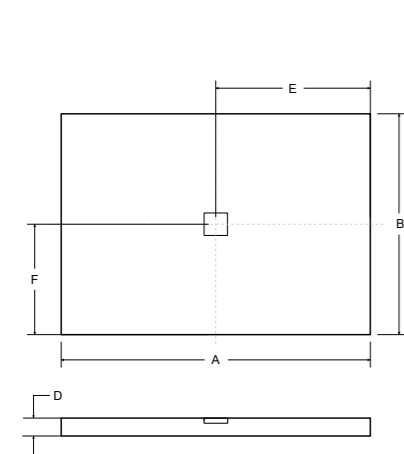

Model	Wymiary [cm]	Cena netto [PLN]
nox 100x80	100 x 80	850.00
nox 100x90	100 x 90	875.00
nox 110x90	110 x 90	930.00
nox 120x80	120 x 80	990.00
nox 120x90	120 x 90	1045.00
nox 130x90	130 x 90	1190.00
nox 140x90	140 x 90	1245.00

Forma brodzików UltraSlim umożliwia montaż brodzika na posadzce lub wpuszczenie go w podłogę i stworzenie w ten sposób bezprogowego wejścia
Kratka maskująca odpływ w cenie brodzika
Brodzik dostępny również z powłoką Besco BeSafe za dopłatą 225 PLN
Podana cena dotyczy brodzika oraz kratki maskującej odpływ w kolorze białym
Odpływ Ø 90 mm
Materiał: Mineral DuraBe

→ idealne w komplecie