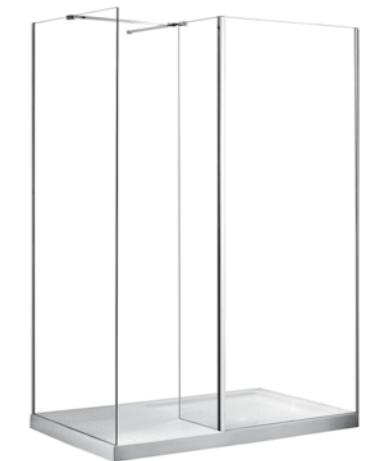

cechy drzwi

- Bezpieczne szkło 8 mm
- Profil, zawiasy i wspornik chrom błysk
- Regulacja przyścienna niwelacja nierówności ściany: Viva 100: 98.5-101 cm
- Magnetyczna uszczelka w drzwiach
- Zawias unoszący drzwi
- Rynienka odprowadzająca wodę do wewnątrz
- Szerokość wejścia: Viva 100: 60 cm

Dedykowane brodziki:
Axim UltraSlim, Alpina SlimLine, Nox UltraSlim

Model	Wymiary [cm]	Kolor szkła	Cena netto [PLN]
viva 100 P/L	100 x 195	przejrzyste	1550.00

→ idealne w komplecie

A	B	C	D	E	F	G	H	I
985-1010	600	1950	281	600	-	-	-	-

cechy kabiny

- Bezpieczne szkło 8 mm
- Profil i wsporniki chrom błysk
- Regulacja przyścienna niwelacja nierówności ściany: Indre 140: 139-139.5 cm / 89-89.5 cm
- Uniwersalny model: prawy/lewy montaż
- Szerokość wejścia: Indre 140: 54 cm

Dedykowane brodziki:
Nox UltraSlim

Model	Wymiary [cm]	Kolor szkła	Cena netto [PLN]
indre 140	140 x 90 x 195	przejrzyste	2085.00

→ idealne w komplecie

A	B	C	D	E	F	G	H	I
1390-1395	890-895	1950	885	365	815	-	-	-