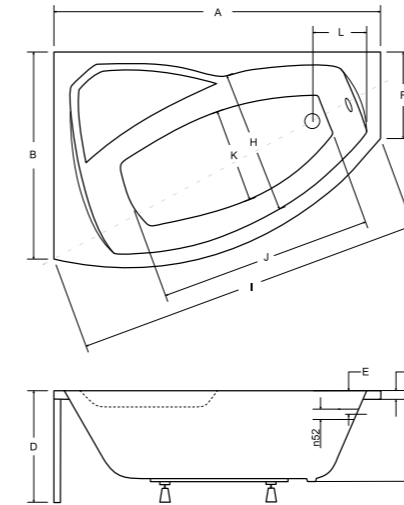

- wanna asymetryczna
- obudowa
- parawan
- zagiówek
- uchwyty
- Besco BeSafe
- syfon automatyczny
- środek czystości
- dla rodziny
- mała łazienka
- lewa/prawa
- BEST seller

Model	Wymiary [cm]	Obudowa H [cm]	Pojemność [L]	Cena netto [PLN]
rima 130 P/L	130 x 85	55	135	580.00
rima 140 P/L	140 x 90	55	165	630.00
rima 150 P/L	150 x 95	55	175	700.00
rima 160 P/L	160 x 100	55	200	840.00
rima 170 P/L	170 x 110	55	215	980.00
panel 130 P/L	130			315.00
panel 140 P/L	140			315.00
panel 150 P/L	150			325.00
panel 160 P/L	160			325.00
panel 170 P/L	170			325.00