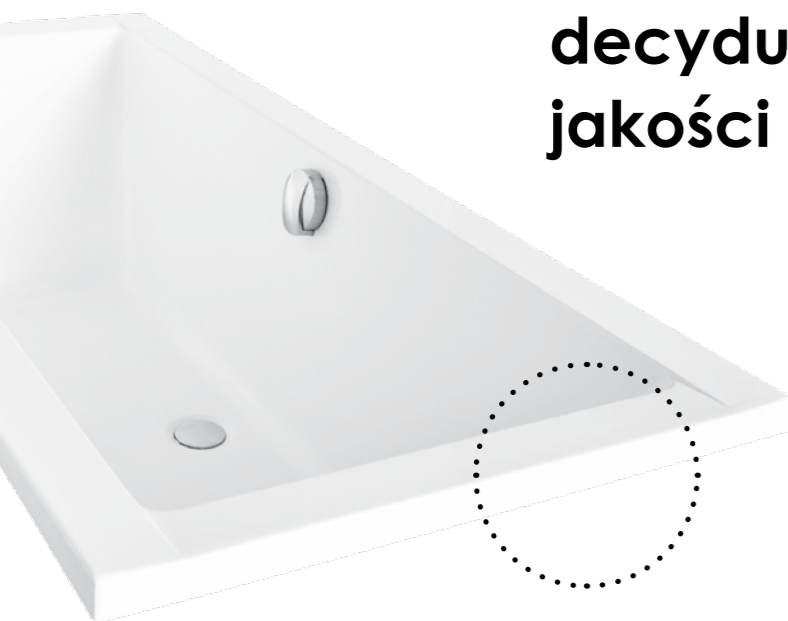

to technologie decydują o najwyższej jakości produktu

akryl sanitarny

Wanny i brodziki wykonane z akrylu sanitarnego cechuje przede wszystkim idealnie gładka powierzchnia, dzięki czemu niezwykle łatwo jest je utrzymać w czystości. Akryl to tworzywo o doskonałych właściwościach termoizolacyjnych, co sprawia, że powierzchnia produktu długo utrzymuje temperaturę wody. Bezpieczeństwo użytkowania gwarantują właściwości antypoślizgowe i antybakteryjne tego materiału. Dzięki temu, że akryl jest barwiony w masie, w łatwy sposób można wypolerować niewielkie zarysowania.

kompozyt sanitarny

Produkty wykonane z kompozytu sanitarnego są wykończone niezwykle odporną powłoką Gelcoat. Dzięki zastosowaniu najwyższej jakości kompozytów sanitarnych, wanny wolnostojące Besco charakteryzują bardzo dobre właściwości użytkowe i estetyczne. Produkty wykonane z odpowiednio dobranych kompozytów sanitarnych, cechuje idealnie gładka powierzchnia o bardzo wysokiej trwałości i odporności na przebarwienia. Antybakteryjne właściwości warstwy Gelcoat ułatwiają utrzymanie produktu w czystości i zapobiegają rozwojowi groźnych dla zdrowia bakterii, co często stanowi duży problem w łazience.