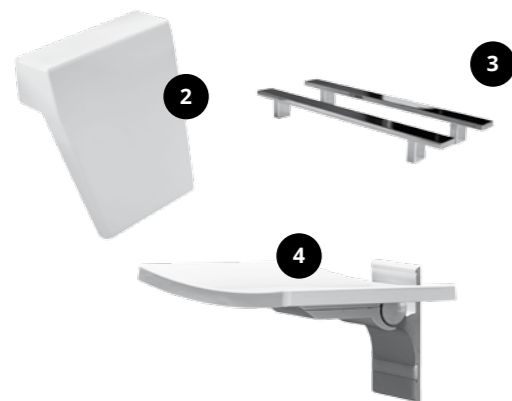

Potrzeby osób starszych, niepełnosprawnych, a także rodzin z dziećmi są dla nas niezwykle ważne.

Mamy świadomość tego, z jakimi problemami w łazience na co dzień spotykają się ludzie z ograniczeniami ruchowymi. Właśnie dlatego rozpoczęliśmy projekt „Łazienka bez barier”, by choć w niewielkim stopniu ułatwić korzystanie z kąpeli w wannie czy prysznicu. Wraz z nowym katalogiem wprowadziliśmy do oferty kolejne produkty dedykowane osobom starszym oraz niepełnosprawnym.

Powłoka BeSafe to specjalnie opracowana warstwa antypoślizgowa nakładana na powierzchnię wanny lub brodzika. Zapewnia ona maksymalny komfort i bezpieczeństwo kąpeli.

szwajcarska jakość **SWISSGRIP**

Do wyboru jest szereg udogodnień, które w znacznym stopniu ułatwiają korzystanie z kąpeli:

1. **Profilowane wygodne siedziska**
2. **Praktyczne zagłówki**
3. **Funkcjonalne uchwyty**
4. **Siedzisko active**

NEW

active siedzisko prysznicowe

cechy siedziska

- nowoczesny i funkcjonalny design
- stabilna i mocna konstrukcja
- wymiar 32x37 cm
- maksymalny udźwieg 150 kg
- montaż naścienny
- uchylnie, składane na ścianę

Model	Cena netto [PLN]
siedzisko active	595,00