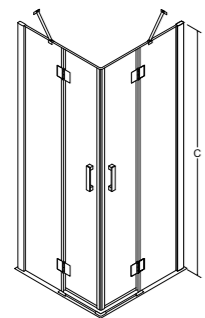

cechy kabiny

- Bezpieczne szkło 8 mm
- Profil, zawiasy i wsporniki chrom błysk
- Regulacja przyścienna niwelacja nierówności ściany:
  Viva 80: 78.5-81 cm / stronę
  Viva 90: 88.5-91 cm / stronę
- Magnetyczna uszczelka w drzwiach
- Zawias unoszący drzwi
- Rynienka odprowadzająca wodę do wewnątrz kabiny
- Szerokość wejścia:
  Viva 80: 73.3 cm
  Viva 90: 80.3 cm