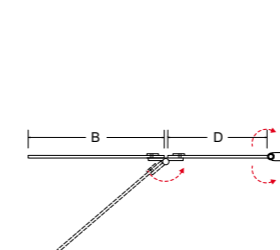

A	B	C	D	E	F	G	H	I
790-810	371	1500	349	1470	-	-	-	-

parawan  
nawannowy

środek  
czystości

NEW

**cechy parawanu**

- Bezpieczne szkło 6 mm
- Profil chrom błysk
- Zakres regulacji 180°
- Uniwersalny model: prawy/lewy montaż
- Regulacja przyścienna  
niwelacja nierówności ściany