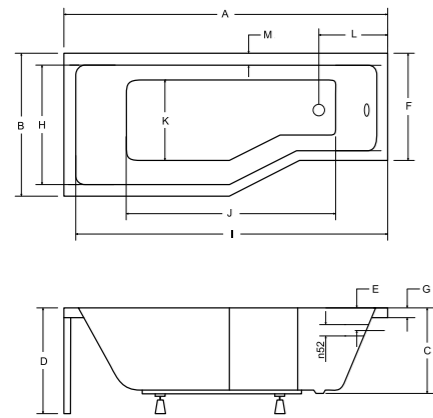

A	B	C	D	E	F	G	H	I	J	K	L	M	N
1490	1490	520	655	90	850	35	790	1630	1100	600	850	-	-

kabino-wanny

→ idealne w komplecie

Model	Wymiary [cm]	Obudowa H [cm]	Pojemność [L]	Cena netto [PLN]
integra 150 P/L	150 x 75	52	170	665.00
integra 170 P/L	170 x 75	52	190	720.00
integra 150 P/L + parawan 2-skrzydłowy	150 x 75	52	170	1205.00
integra 170 P/L + parawan 2-skrzydłowy	170 x 75	52	190	1260.00
integra 150 P/L + parawan 3-skrzydłowy	150 x 75	52	170	1365.00
integra 170 P/L + parawan 3-skrzydłowy	170 x 75	52	190	1430.00
panel 150 P/L	150			320.00
panel 170 P/L	170			320.00