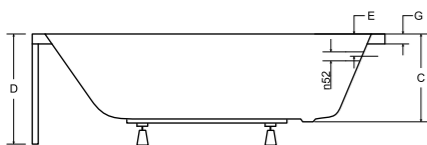

- wanna prostokątna
- obudowa
- parawan
- zagłówek
- uchwyty
- Besco BeSafe
- syfon automatyczny
- środek czystości
- dla rodziny

→ idealne w komplecie

Model	Wymiary [cm]	Obudowa H [cm]	Pojemność [L]	Cena netto [PLN]
confinea 140	140 x 70	52	150	450.00
confinea 150	150 x 70	52	160	470.00
panel 140	140			280.00
panel 150	150			280.00

Wanna dostępna również z powłoką Besco BeSafe za dopłatą 285 PLN
Materiał: Akryl sanitarny

A	B	C	D	E	F	G	H	I	J	K	L	M	N
1400	700	410	555	65	-	35	560	1240	980	420	260	70	-
1500	700	410	555	70	-	35	560	1360	1090	410	260	70	-

- wanna prostokątna
- obudowa
- zagłówek
- uchwyty
- Besco BeSafe
- syfon automatyczny
- środek czystości
- mała łazienka

→ idealne w komplecie

Model	Wymiary [cm]	Obudowa H [cm]	Pojemność [L]	Cena netto [PLN]
majka nova 120	120 x 70	52	126	370.00
majka nova 140	140 x 70	50	135	420.00
majka nova 150	150 x 70	50	154	450.00
majka nova 160	160 x 70	50	172	470.00
majka nova 170	170 x 70	55	186	560.00
panel 120	120			245.00
panel 140	140			280.00
panel 150	150			280.00
panel 160	160			280.00
panel 170	170			280.00

Wanna dostępna również z powłoką Besco BeSafe za dopłatą 285 PLN
Materiał: Akryl sanitarny

A	B	C	D	E	F	G	H	I	J	K	L	M	N
1200	700	410	555	55	-	35	560	1000	720	360	280	70	-
1380	700	390	535	55	-	35	570	1180	900	370	280	50	-
1500	700	390	535	60	-	35	570	1300	1030	370	280	50	-
1600	700	390	535	55	-	35	570	1400	1130	370	280	50	-
1700	700	445	585	60	-	35	570	1510	1220	370	280	50	-