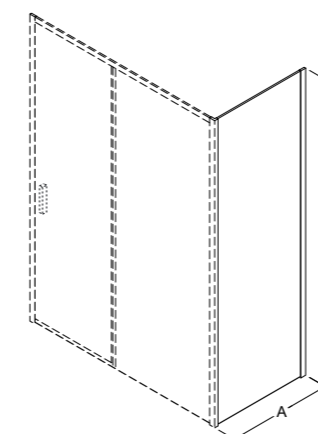

**Dedykowane brodziki:**  
Axim UltraSlim, Alpina SlimLine, Nox UltraSlim,

**cechy panelu bocznego**

- Bezpieczne szkło 8 mm
- Profil chrom błysk
- Regulacja przyścienna niwelacja nierówności ściany:  
Actis 80: 78.8-80.8 cm  
Actis 90: 88.8-90.8 cm