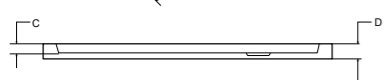

bergo slimline brodzik pięciokątny