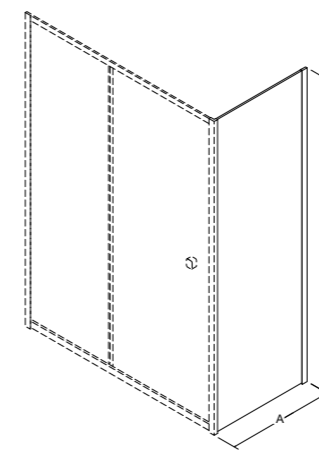

drzwi prysznicowe    środek czystości    dla dwojga

panel boczny    środek czystości    dla dwojga

**cechy drzwi**

- Bezpieczne szkło 6 mm
- Profil chrom błysk
- Regulacja przyścienna niwelacja nierówności ściany:  
Duo Slide 100: 98-102 cm  
Duo Slide 110: 108-112 cm  
Duo Slide 120: 118- 122 cm  
Duo Slide 130: 128-132 cm  
Duo Slide 140: 138-142 cm
- Bezproblemowy i cichy przesuw drzwi
- Najwyższa jakość podwójnych metalowych rolek
- Możliwość wypięcia i odchylenia drzwi
- Uniwersalny model: prawy/lewy montaż
- Szerokość wejścia:  
Duo Slide 100: 36.5 cm  
Duo Slide 110: 41.5 cm  
Duo Slide 120: 46.5 cm  
Duo Slide 130: 51.5 cm  
Duo Slide 140: 56.5 cm