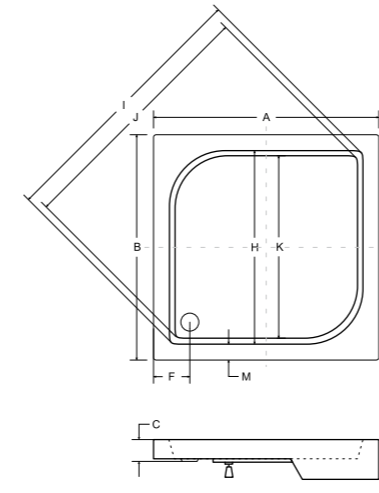

oskar brodzik kwadratowy