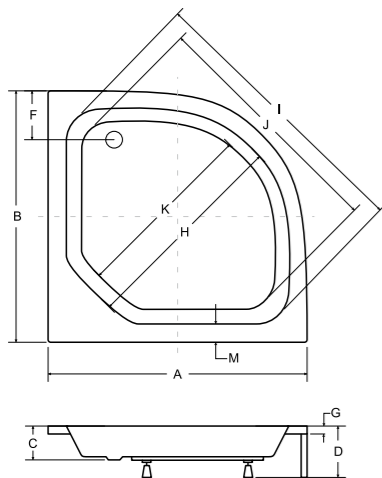

diper I brodzik półokrągły

Model	Wymiary [cm]	Obudowa H [cm]	Cena netto [PLN]
diper I 80	80 x 80 x 24	35	315.00
diper I 90	90 x 90 x 24	35	340.00
panel 80	80		130.00
panel 90	90		135.00

Brodzik dostępny również z powłoką Besco BeSafe za dopłatą 225 PLN
Głęboki z siedziskiem
Promień 55 cm
Odpływ Ø 50 mm
Materiał: Akryl sanitarny

A	B	C	D	E	F	G	H	I	J	K	L	M	N
810	810	240	385	-	185	35	480	850	800	410	-	60	-
900	900	240	385	-	185	35	600	990	940	580	-	60	-

→ idealne w komplecie

diper II brodzik półokrągły

Model	Wymiary [cm]	Obudowa H [cm]	Cena netto [PLN]
diper II 80	80 x 80 x 15	25	290.00
diper II 90	90 x 90 x 15	25	320.00
panel 80	80		125.00
panel 90	90		130.00

Brodzik dostępny również z powłoką Besco BeSafe za dopłatą 225 PLN
Średni pod zabudowę
Promień 55 cm
Odpływ Ø 50 mm
Materiał: Akryl sanitarny

A	B	C	D	E	F	G	H	I	J	K	L	M	N
800	800	150	285	-	180	35	610	870	810	520	-	60	-
900	900	150	285	-	200	35	735	990	930	650	-	60	-

→ idealne w komplecie

oliver I brodzik półokrągły

Model	Wymiary [cm]	Obudowa H [cm]	Cena netto [PLN]
oliver I 80	80 x 80 x 15	25	315.00
oliver I 90	90 x 90 x 15	25	340.00
panel 80	80		130.00
panel 90	90		135.00

Brodzik dostępny również z powłoką Besco BeSafe za dopłatą 225 PLN
Z podwyższonym siedziskiem
Promień 55 cm
Odpływ Ø 50 mm
Materiał: Akryl sanitarny

A	B	C	D	E	F	G	H	I	J	K	L	M	N
800	800	150	285	28	160	35	420	870	800	400	400	60	140
900	900	150	285	28	170	35	550	1020	940	490	400	60	140

→ idealne w komplecie

oliver II brodzik półokrągły

Model	Wymiary [cm]	Obudowa H [cm]	Cena netto [PLN]
oliver II 80	80 x 80 x 21	28	350.00
oliver II 90	90 x 90 x 21	28	365.00
panel 80	80		130.00
panel 90	90		140.00

Brodzik dostępny również z powłoką Besco BeSafe za dopłatą 225 PLN
Z podwyższonym siedziskiem
Promień 55 cm
Odpływ Ø 50 mm
Materiał: Akryl sanitarny

A	B	C	D	E	F	G	H	I	J	K	L	M	N
800	800	210	315	80	350	35	460	890	810	360	480	70	200
900	900	210	315	80	380	35	580	1020	920	480	480	90	200

→ idealne w komplecie