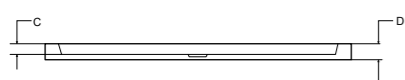

alpina slimline brodzik prostokątny