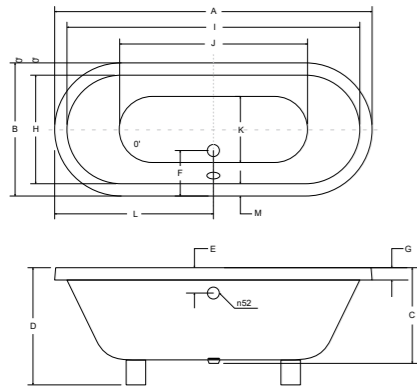

wanny wolnostojące

→ idealne w komplecie

→ idealne w komplecie

Model	Wymiary [cm]	Pojemność [L]	Cena netto [PLN]
gracja 160 drewniane nogi	160 x 75	190	3300.00
gracja 185 drewniane nogi	185 x 83	275	3745.00
gracja 185 drewniana obudowa	185 x 83	275	4075.00

Wanna dostępna we wszystkich kolorach palety RAL w pełnym kolorze lub w opcji dwukolorowej
*kolor czarny lub czerwony nr 3000 +10% do ceny wanny, pozostałe kolory +50% do ceny wanny
Materiał: Kompozyt sanitarny

Model	Wymiary [cm]	Pojemność [L]	Cena netto [PLN]
gloria 150	150 x 66	160	2545.00
gloria 160	160 x 68	170	2600.00

Odpyw Alcaplast klik-klak w cenie wanny
Odpyw McAlpine klik-klak czyszczony od góry za dopłatą 100 PLN
Wanna dostępna we wszystkich kolorach palety RAL w pełnym kolorze lub w opcji dwukolorowej
*kolor czarny lub czerwony nr 3000 +10% do ceny wanny, pozostałe kolory +50% do ceny wanny
Materiał: Mineral DuraBe

A	B	C	D	E	F	G	H	I	J	K	L	M	N
1590	760	440	590	75	280	40	590	1430	1030	390	795	80	-
1850	820	500	630	75	280	40	640	1670	1240	430	925	90	-

A	B	C	D	E	F	G	H	I	J	K	L	M	N
1500	660	430	750	70	320	550	560	1400	1000	420	280	50	1030
1600	675	430	780	70	325	580	575	1500	1100	430	280	50	1110