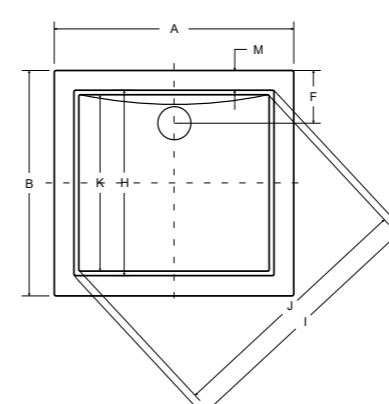

aquarius slimline brodzik kwadratowy