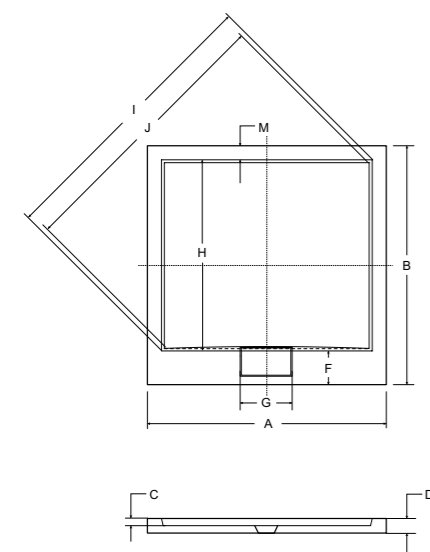

DOBRY 2018
DESIGN
WYRÓŻNIENIE

Model	Wymiary [cm]	Cena netto [PLN]
axim 80	80 x 80 x 4.5	360.00
axim 90	90 x 90 x 4.5	400.00

Forma brodzików UltraSlim umożliwia montaż brodzika na posadzce lub wpuszczenie go w podłogę i stworzenie w ten sposób bezprogowego wejścia
Kratka maskująca oraz odpływ McAlpine czyszczony od góry w cenie brodzik
Brodzik dostępny również z powłoką Besco BeSafe za dopłatą 225 PLN
Brodzik w wersji Stone Effect, w kolorze czarnym, białym lub szarym, za dopłatą 100 PLN
Wzmocnienie dna płytą HDF
Odpływ Ø 50 mm
Materiał: Akryl sanitarny

→ idealne w komplecie

A	B	C	D	E	F	G	H	I	J	K	L	M	N
800	800	25	45	-	135	200	610	910	895	-	-	60	-
900	900	25	45	-	135	200	710	1060	1035	-	-	60	-

DOBRY 2018
DESIGN
WYRÓŻNIENIE

Model	Wymiary [cm]	Cena netto [PLN]
axim 80	80 x 80 x 4.5	360.00
axim 90	90 x 90 x 4.5	400.00

Forma brodzików UltraSlim umożliwia montaż brodzika na posadzce lub wpuszczenie go w podłogę i stworzenie w ten sposób bezprogowego wejścia
Kratka maskująca oraz odpływ McAlpine czyszczony od góry w cenie brodzika
Brodzik dostępny również z powłoką Besco BeSafe za dopłatą 225 PLN
Brodzik w wersji Stone Effect, w kolorze czarnym, białym lub szarym, za dopłatą 100 PLN
Wzmocnienie dna płytą HDF
Promień 55 cm
Odpływ Ø 50 mm
Materiał: Akryl sanitarny

→ idealne w komplecie

A	B	C	D	E	F	G	H	I	J	K	L	M	N
800	800	25	45	-	135	200	610	910	895	-	-	60	-
900	900	25	45	-	135	200	710	1060	1040	-	-	60	-

brodziki besco