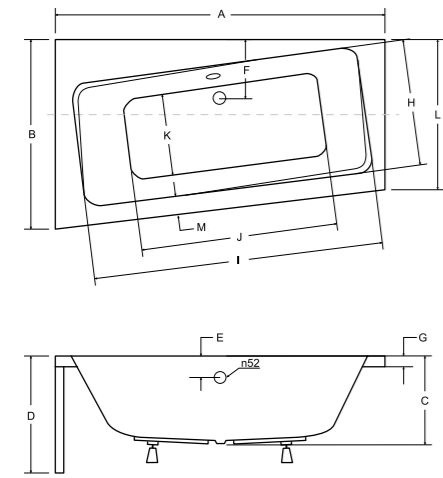

- wanna asymetryczna
- obudowa
- parawan
- zagiówek
- uchwyty
- Besco BeSafe
- syfon automatyczny
- środek czystości
- dla rodziny
- dla dwojga
- lewa/prawa

Model	Wymiary [cm]	Obudowa H [cm]	Pojemność [L]	Cena netto [PLN]
infinity 150 P/L	150 x 90	52	192	720.00
infinity 160 P/L	160 x 100	52	201	860.00
infinity 170 P/L	170 x 110	52	215	995.00
panel 150 P/L	150			330.00
panel 160 P/L	160			330.00
panel 170 P/L	170			330.00

Wanna dostępna również z powłoką Besco BeSafe za dopłatą 285 PLN
Materiał: Akryl sanitarny

→ idealne w komplecie

A	B	C	D	E	F	G	H	I	J	K	L	M	N
1500	900	405	555	70	280	35	570	1325	965	465	680	70	-
1600	1000	405	555	70	350	35	580	1360	1030	480	740	75	-
1700	1100	415	555	70	380	35	630	1480	1100	535	790	85	-

- wanna asymetryczna
- obudowa
- parawan
- zagiówek
- uchwyty
- Besco BeSafe
- syfon automatyczny
- środek czystości
- dla rodziny
- mała łazienka
- lewa/prawa
- BEST seller

Model	Wymiary [cm]	Obudowa H [cm]	Pojemność [L]	Cena netto [PLN]
rima 130 P/L	130 x 85	55	135	580.00
rima 140 P/L	140 x 90	55	165	630.00
rima 150 P/L	150 x 95	55	175	700.00
rima 160 P/L	160 x 100	55	200	840.00
rima 170 P/L	170 x 110	55	215	980.00
panel 130 P/L	130			315.00
panel 140 P/L	140			315.00
panel 150 P/L	150			325.00
panel 160 P/L	160			325.00
panel 170 P/L	170			325.00

Wanna dostępna również z powłoką Besco BeSafe za dopłatą 285 PLN
Materiał: Akryl sanitarny

→ idealne w komplecie

A	B	C	D	E	F	G	H	I	J	K	L	M	N
1295	850	400	585	75	270	35	520	1420	910	420	305	-	-
1395	900	400	585	75	310	35	620	1510	960	500	330	-	-
1500	955	400	585	75	390	35	670	1600	1020	460	305	-	-
1595	1000	400	585	75	430	35	745	1695	1120	540	335	-	-
1695	1095	400	585	75	530	35	880	1775	1170	570	370	-	-