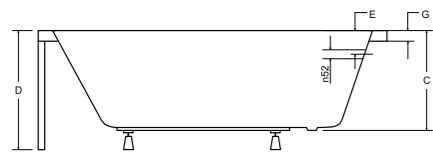

→ idealne w komplecie

Zagłówek Modern

Parawan

Uchwyt Oxa

Obudowa

Model	Wymiary [cm]	Obudowa H [cm]	Pojemność [L]	Cena netto [PLN]
modern 120	120 x 70	52	126	350.00
modern 130	130 x 70	52	130	385.00
modern 140	140 x 70	50	136	390.00
modern 150	150 x 70	50	149	395.00
modern 160	160 x 70	50	162	420.00
modern 170	170 x 70	55	168	495.00
panel 120	120			260.00
panel 130	130			265.00
panel 140	140			280.00
panel 150	150			280.00
panel 160	160			280.00
panel 170	170			280.00