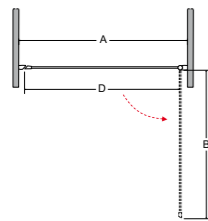

cechy drzwi

- Bezpieczne szkło 6 mm
- Profil chrom błysk
- Regulacja przyścienna niwelacja nierówności ściany:
  Sinco 80: 78-81.5 cm
  Sinco 90: 88-91.5 cm
- Kolumnowy zawias unoszący drzwi
- Magnetyczna uszczelka w drzwiach
- Uniwersalny model: prawy/lewy montaż
- Szerokość wejścia:
  Sinco 80: 67.3 cm
  Sinco 90: 77.3 cm

Dedykowane brodziki:
Axim UltraSlim, Aquarius SlimLine, Acro UltraSlim

Model	Wymiary [cm]	Kolor szkła	Cena netto [PLN]
sinco 80	80 x 195	przejrzyste	855.00
sinco 90	90 x 195	przejrzyste	855.00

→ idealne w komplecie

A	B	C	D	E	F	G	H	I
780-815	677	1950	673	-	-	-	-	-
880-915	777	1950	773	-	-	-	-	-

cechy drzwi

- Bezpieczne szkło 6 mm
- Profil chrom błysk
- Regulacja przyścienna niwelacja nierówności ściany:
  Sinco Due 80: 78-82 cm
  Sinco Due 90: 88-92 cm
- Kolumnowy zawias unoszący drzwi
- Magnetyczna uszczelka w drzwiach
- Szerokość wejścia:
  Sinco Due 80: 65.4 cm
  Sinco Due 90: 75.4 cm

Dedykowane brodziki:
Axim UltraSlim, Aquarius SlimLine, Acro UltraSlim

Model	Wymiary [cm]	Kolor szkła	Cena netto [PLN]
sinco due 80	80 x 195	przejrzyste	920.00
sinco due 90	90 x 195	przejrzyste	920.00

→ idealne w komplecie

A	B	C	D	E	F	G	H	I
780-820	328	1950	654	328	-	-	-	-
880-920	378	1950	754	378	-	-	-	-