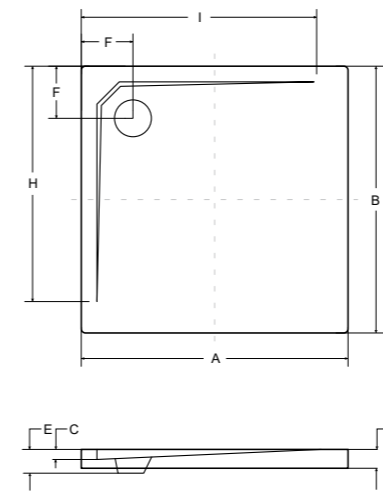

Model	Wymiary [cm]	Cena netto [PLN]
asco 80	80 x 80 x 2	625.00
asco 90	90 x 90 x 2	650.00

Forma brodzików UltraSlim umożliwia montaż brodzika na posadzce lub wpuszczenie go w podłogę i stworzenie w ten sposób bezprogowego wejścia
Brodzik dostępny również z powłoką Besco BeSafe za dopłatą 225 PLN
Promień 55 cm
Odpływ Ø 90 mm
Materiał: Mineral DuraBe

→ idealne w komplecie

A	B	C	D	E	F	G	H	I	J	K	L	M	N
795	795	24	35	46	170	-	740	740	-	-	-	-	-
895	895	24	35	46	170	-	840	840	-	-	-	-	-

Model	Wymiary [cm]	Cena netto [PLN]
acro 80	80 x 80 x 2	625.00
acro 90	90 x 90 x 2	650.00

Forma brodzików UltraSlim umożliwia montaż brodzika na posadzce lub wpuszczenie go w podłogę i stworzenie w ten sposób bezprogowego wejścia
Brodzik dostępny również z powłoką Besco BeSafe za dopłatą 225 PLN
Odpływ Ø 90 mm
Materiał: Mineral DuraBe

→ idealne w komplecie

A	B	C	D	E	F	G	H	I	J	K	L	M	N
795	795	24	35	46	170	-	740	740	-	-	-	-	-
895	895	24	35	46	170	-	840	840	-	-	-	-	-