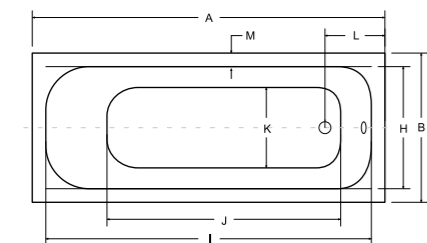

- wanna prostokątna
- obudowa
- parawan
- zagłówek
- uchwyty
- Besco BeSafe
- syfon automatyczny
- środek czystości
- dla rodziny

→ idealne w komplecie

Model	Wymiary [cm]	Obudowa H [cm]	Pojemność [L]	Cena netto [PLN]
confinea 140	140 x 70	52	150	450.00
confinea 150	150 x 70	52	160	470.00
panel 140	140			280.00
panel 150	150			280.00

Wanna dostępna również z powłoką Besco BeSafe za dopłatą 285 PLN
Materiał: Akryl sanitarny

A	B	C	D	E	F	G	H	I	J	K	L	M	N
1400	700	410	555	65	-	35	560	1240	980	420	260	70	-
1500	700	410	555	70	-	35	560	1360	1090	410	260	70	-

- wanna prostokątna
- obudowa
- zagłówek
- uchwyty
- Besco BeSafe
- syfon automatyczny
- środek czystości
- mała łazienka

→ idealne w komplecie

Model	Wymiary [cm]	Obudowa H [cm]	Pojemność [L]	Cena netto [PLN]
majka nova 120	120 x 70	52	126	370.00
majka nova 140	140 x 70	50	135	420.00
majka nova 150	150 x 70	50	154	450.00
majka nova 160	160 x 70	50	172	470.00
majka nova 170	170 x 70	55	186	560.00
panel 120	120			245.00
panel 140	140			280.00
panel 150	150			280.00
panel 160	160			280.00
panel 170	170			280.00

Wanna dostępna również z powłoką Besco BeSafe za dopłatą 285 PLN
Materiał: Akryl sanitarny

A	B	C	D	E	F	G	H	I	J	K	L	M	N
1200	700	410	555	55	-	35	560	1000	720	360	280	70	-
1380	700	390	535	55	-	35	570	1180	900	370	280	50	-
1500	700	390	535	60	-	35	570	1300	1030	370	280	50	-
1600	700	390	535	55	-	35	570	1400	1130	370	280	50	-
1700	700	445	585	60	-	35	570	1510	1220	370	280	50	-