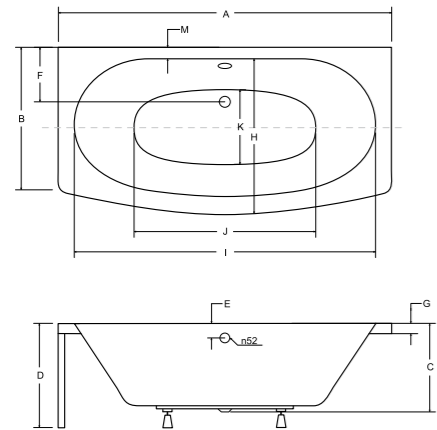

- wanna prostokątna
- obudowa
- zagiłówek
- Besco BeSafe
- syfon automatyczny
- środek czystości
- dla dwojga
- dla rodziny

- wanna asymetryczna
- obudowa
- parawan
- zagiłówek
- uchwyty
- Besco BeSafe
- syfon automatyczny
- środek czystości
- dla dwojga
- lewa/prawa
- NEW
- BEST seller

→ idealne w komplecie

Model	Wymiary [cm]	Obudowa H [cm]	Pojemność [L]	Cena netto [PLN]
telimena 160	160 x 75	51	180	900.00
telimena 180	180 x 85	51	242	1480.00
panel 160	160			440.00
panel 180	180			545.00

Obudowa zawiera panel czołowy oraz 2 panele boczne.
Wanna dostępna również z powłoką Besco BeSafe za dopłatą 285 PLN
Materiał: Akryl sanitarny

A	B	C	D	E	F	G	H	I	J	K	L	M	N
1600	750	430	590	70	210	80	680	1360	960	520	-	70	-
1800	850	445	590	95	230	80	800	1600	1100	620	-	70	-

→ idealne w komplecie

Model	Wymiary [cm]	Obudowa H [cm]	Pojemność [L]	Cena netto [PLN]
avita 150 P/L	150 x 75	52	150	550.00
avita 170 P/L	170 x 75	52	190	605.00
panel 150 P/L	150			330.00
panel 170 P/L	170			330.00

Wanna dostępna również z powłoką Besco BeSafe za dopłatą 285 PLN
Materiał: Akryl sanitarny

A	B	C	D	E	F	G	H	I	J	K	L	M	N
1500	745	420	555	85	373	35	575	1300	880	400	750	85	-
1695	750	420	555	85	375	35	580	1515	1060	400	845	85	-