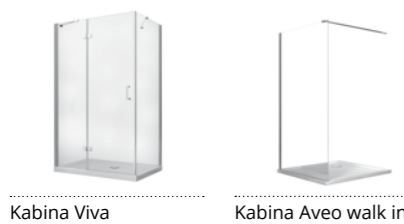

Kabina Viva Kabina Aveo walk in

A	B	C	D	E	F	G	H	I	J	K	L	M	N
1000	800	-	35	500	400	-	-	-	-	-	-	-	-
1000	900	-	35	500	450	-	-	-	-	-	-	-	-
1100	900	-	35	550	450	-	-	-	-	-	-	-	-
1200	800	-	35	600	400	-	-	-	-	-	-	-	-
1200	900	-	35	600	450	-	-	-	-	-	-	-	-
1300	900	-	35	650	450	-	-	-	-	-	-	-	-
1400	900	-	35	700	450	-	-	-	-	-	-	-	-