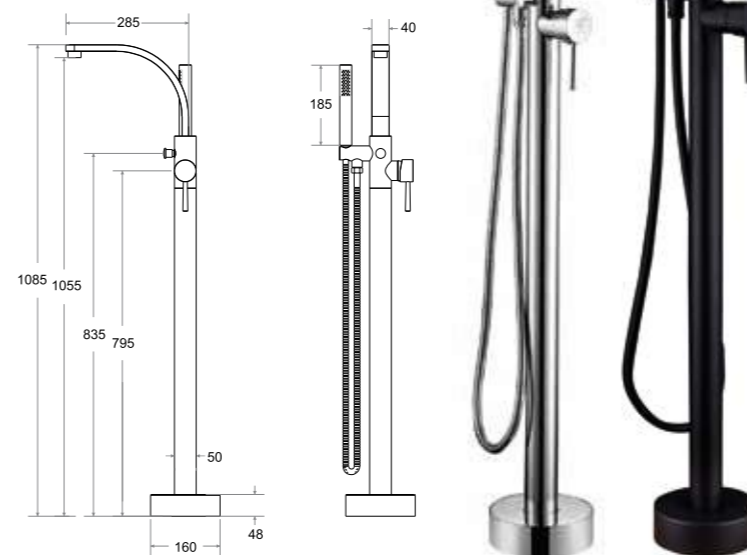

NEW **BEST seller**

Model	Cena netto [PLN]
wolnostojąca chrom	1950.00
wolnostojąca czarny matt	2050.00

Model	Cena netto [PLN]
umywalkowa I chrom	520.00
umywalkowa I czarny matt	650.00

Model	Cena netto [PLN]
umywalkowa II chrom	405.00
umywalkowa II czarny matt	550.00

bateria

Kerox ceramiczna głowica

Neoperl perlator

Easy Fix zestaw montażowy

Neoperl wewnętrzne wężyki

wąż natryskowy odporny na skręcenia

wygodny przełącznik natrysk/wanna

optymalny przepływ wody

100% mosiądz wysoka jakość materiału

design precyzyjne wykończenie detali

idealna wysokość do waniek wolnostojących Besco

5 lat gwarancji door-to-door