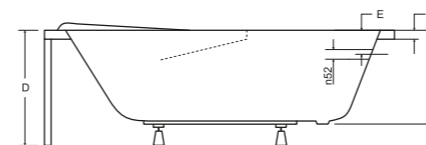

- wanna prostokątna
- obudowa
- parawan
- zagłówek
- uchwyty
- Besco BeSafe
- syfon automatyczny
- środek czystości
- dla rodziny

→ idealne w komplecie

Model	Wymiary [cm]	Obudowa H [cm]	Pojemność [L]	Cena netto [PLN]
confinea 140	140 x 70	52	150	450.00
confinea 150	150 x 70	52	160	470.00
panel 140	140			280.00
panel 150	150			280.00

Wanna dostępna również z powłoką Besco BeSafe za dopłatą 285 PLN
Materiał: Akryl sanitarny

A	B	C	D	E	F	G	H	I	J	K	L	M	N
1400	700	410	555	65	-	35	560	1240	980	420	260	70	-
1500	700	410	555	70	-	35	560	1360	1090	410	260	70	-

- wanna prostokątna
- obudowa
- zagłówek
- uchwyty
- Besco BeSafe
- syfon automatyczny
- środek czystości
- mała łazienka

→ idealne w komplecie

Model	Wymiary [cm]	Obudowa H [cm]	Pojemność [L]	Cena netto [PLN]
majka nova 120	120 x 70	52	126	370.00
majka nova 140	140 x 70	50	135	420.00
majka nova 150	150 x 70	50	154	450.00
majka nova 160	160 x 70	50	172	470.00
majka nova 170	170 x 70	55	186	560.00
panel 120	120			245.00
panel 140	140			280.00
panel 150	150			280.00
panel 160	160			280.00
panel 170	170			280.00

Wanna dostępna również z powłoką Besco BeSafe za dopłatą 285 PLN
Materiał: Akryl sanitarny

A	B	C	D	E	F	G	H	I	J	K	L	M	N
1200	700	410	555	55	-	35	560	1000	720	360	280	70	-
1380	700	390	535	55	-	35	570	1180	900	370	280	50	-
1500	700	390	535	60	-	35	570	1300	1030	370	280	50	-
1600	700	390	535	55	-	35	570	1400	1130	370	280	50	-
1700	700	445	585	60	-	35	570	1510	1220	370	280	50	-