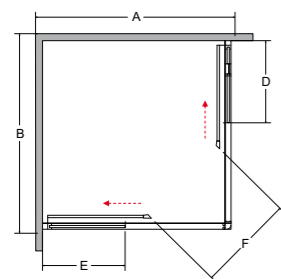

Dedykowane brodziki:

Axim UltraSlim, Aquarius SlimLine, Acro UltraSlim, Oskar