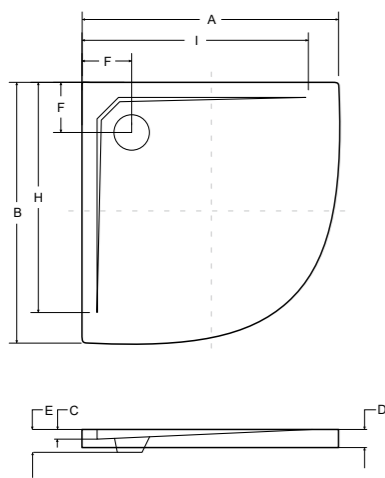

Model	Wymiary [cm]	Cena netto [PLN]
asco 80	80 x 80 x 2	625.00
asco 90	90 x 90 x 2	650.00

Forma brodzików UltraSlim umożliwia montaż brodzika na posadzce lub wpuszczenie go w podłogę i stworzenie w ten sposób bezprogowego wejścia
Brodzik dostępny również z powłoką Besco BeSafe za dopłatą 225 PLN
Promień 55 cm
Odpływ Ø 90 mm
Materiał: Mineral DuraBe

→ idealne w komplecie

A	B	C	D	E	F	G	H	I	J	K	L	M	N
795	795	24	35	46	170	-	740	740	-	-	-	-	-
895	895	24	35	46	170	-	840	840	-	-	-	-	-

Model	Wymiary [cm]	Cena netto [PLN]
acro 80	80 x 80 x 2	625.00
acro 90	90 x 90 x 2	650.00

Forma brodzików UltraSlim umożliwia montaż brodzika na posadzce lub wpuszczenie go w podłogę i stworzenie w ten sposób bezprogowego wejścia
Brodzik dostępny również z powłoką Besco BeSafe za dopłatą 225 PLN
Odpływ Ø 90 mm
Materiał: Mineral DuraBe

→ idealne w komplecie

A	B	C	D	E	F	G	H	I	J	K	L	M	N
795	795	24	35	46	170	-	740	740	-	-	-	-	-
895	895	24	35	46	170	-	840	840	-	-	-	-	-