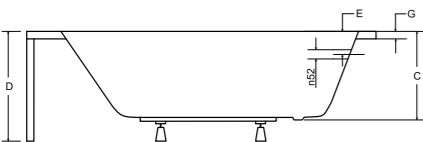

→ idealne w komplecie

Model	Wymiary [cm]	Obudowa H [cm]	Pojemność [L]	Cena netto [PLN]
talía 140	140 x 70	52	140	480.00
talía 150	150 x 70	52	150	495.00
talía 160	160 x 75	52	175	615.00
talía premium 160	160 x 75	52	175	930.00
talía 170	170 x 75	52	190	635.00
talía premium 170	170 x 75	52	190	940.00
panel 140	140			280.00
panel 150	150			280.00
panel 160	160			280.00
panel 170	170			280.00

Zestaw Premium: wanna, zagłówek Ambition, 2 uchwyty Standard
Wanna dostępna również z powłoką Besco BeSafe za dopłatą 285 PLN
Materiał: Akryl sanitarny

A	B	C	D	E	F	G	H	I	J	K	L	M	N
1400	700	420	555	80	-	35	530	1220	920	400	270	85	-
1500	700	425	555	90	-	35	510	1310	1020	390	265	95	-
1600	750	425	555	80	-	35	590	1380	1100	440	280	80	-
1700	750	420	555	80	-	35	580	1500	1220	440	280	85	-

→ idealne w komplecie

Model	Wymiary [cm]	Obudowa H [cm]	Pojemność [L]	Cena netto [PLN]
optima 140	140 x 70	50	126	445.00
optima 150	150 x 70	50	139	455.00
optima 160	160 x 70	50	152	490.00
optima premium 160	160 x 70	50	152	805.00
optima 170	170 x 70	55	158	565.00
optima premium 170	170 x 70	55	158	880.00
panel 140	140			280.00
panel 150	150			280.00
panel 160	160			280.00
panel 170	170			280.00

Zestaw Premium: wanna, zagłówek Ambition, 2 uchwyty Standard
Wanna dostępna również z powłoką Besco BeSafe za dopłatą 285 PLN
Materiał: Akryl sanitarny

A	B	C	D	E	F	G	H	I	J	K	L	M	N
1380	700	420	535	65	-	35	600	1305	1095	440	240	50	-
1500	700	420	535	65	-	35	600	1400	1175	440	240	50	-
1600	700	420	535	65	-	35	600	1495	1255	440	240	50	-
1700	700	420	585	65	-	35	600	1585	1330	440	240	50	-