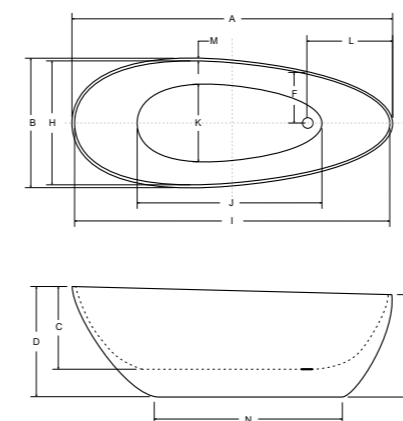

→ idealne w komplecie

Model	Wymiary [cm]	Pojemność [L]	Cena netto [PLN]
goya 140 xs	142 x 62	140	2935.00
goya 160	160 x 70	170	3080.00

Odpiływ Alcaplast klik-klak w cenie wanny
Odpiływ McAlpine klik-klak czyszczony od góry za dopłatą 100 PLN
Wanna dostępna we wszystkich kolorach palety RAL w pełnym kolorze
*kolor czarny lub czerwony nr 3000 +10% do ceny wanny, pozostałe kolory +50% do ceny wanny
Materiał: Mineral DuraBe

A	B	C	D	E	F	G	H	I	J	K	L	M	N
1420	620	440	590	530	220	-	596	1380	1010	400	330	15	955
1600	706	440	630	570	230	-	676	1570	1200	480	290	15	1080