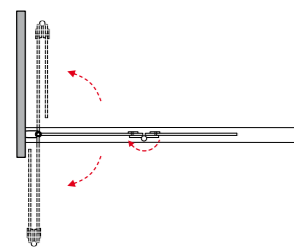

cechy parawanu

- Bezpieczne szkło 6 mm
- Profil chrom błysk
- Zakres regulacji 180°
- Uniwersalny model: prawy/lewy montaż
- Regulacja przyścienna
  niwelacja nierówności ściany

Model	Wymiary [cm]	Kolor szkła	Cena netto [PLN]
prestigio	80 x 150	przejrzyste	920.00

A	B	C	D	E	F	G	H	I
790-810	371	1500	349	1470	-	-	-	-

parawan
nawannowy

środek
czystości

NEW

cechy parawanu

- Bezpieczne szkło 6 mm
- Profil chrom błysk
- Zakres regulacji 180°
- Uniwersalny model: prawy/lewy montaż
- Regulacja przyścienna
  niwelacja nierówności ściany