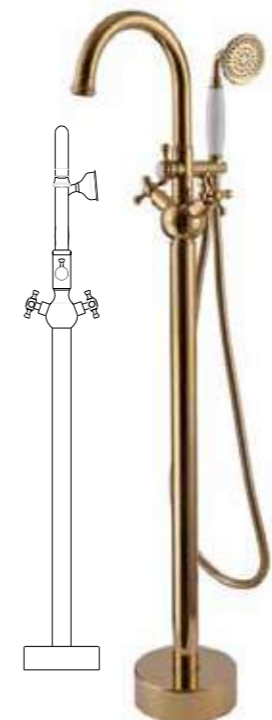

baterie

Model	Cena netto [PLN]
wolnostojąca I chrom	1950.00
wolnostojąca I mosiądz	1950.00

Model	Cena netto [PLN]
wolnostojąca II chrom	1950.00
wolnostojąca II mosiądz	1950.00