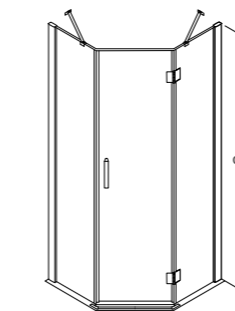

cechy kabiny

- Bezpieczne szkło 8 mm
- Profil, zawiasy i wsporniki chrom błysk
- Regulacja przyścienna niwelacja nierówności ściany: Viva 90: 88.5-91 cm / stronę
- Magnetyczna uszczelka w drzwiach
- Zawias unoszący drzwi
- Rynienka odprowadzająca wodę do wewnątrz kabiny
- Szerokość wejścia: Viva 90: 59.7 cm

Dedykowane brodziki:
Bergo SlimLine