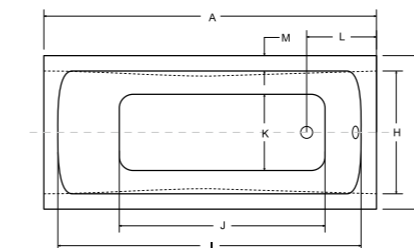

→ idealne w komplecie

Model	Wymiary [cm]	Obudowa H [cm]	Pojemność [L]	Cena netto [PLN]
talía 140	140 x 70	52	140	480.00
talía 150	150 x 70	52	150	495.00
talía 160	160 x 75	52	175	615.00
talía premium 160	160 x 75	52	175	930.00
talía 170	170 x 75	52	190	635.00
talía premium 170	170 x 75	52	190	940.00
panel 140	140			280.00
panel 150	150			280.00
panel 160	160			280.00
panel 170	170			280.00

Zestaw Premium: wanna, zagłówek Ambition, 2 uchwyty Standard
Wanna dostępna również z powłoką Besco BeSafe za dopłatą 285 PLN
Materiał: Akryl sanitarny

A	B	C	D	E	F	G	H	I	J	K	L	M	N
1400	700	420	555	80	-	35	530	1220	920	400	270	85	-
1500	700	425	555	90	-	35	510	1310	1020	390	265	95	-
1600	750	425	555	80	-	35	590	1380	1100	440	280	80	-
1700	750	420	555	80	-	35	580	1500	1220	440	280	85	-

→ idealne w komplecie

Model	Wymiary [cm]	Obudowa H [cm]	Pojemność [L]	Cena netto [PLN]
optima 140	140 x 70	50	126	445.00
optima 150	150 x 70	50	139	455.00
optima 160	160 x 70	50	152	490.00
optima premium 160	160 x 70	50	152	805.00
optima 170	170 x 70	55	158	565.00
optima premium 170	170 x 70	55	158	880.00
panel 140	140			280.00
panel 150	150			280.00
panel 160	160			280.00
panel 170	170			280.00

Zestaw Premium: wanna, zagłówek Ambition, 2 uchwyty Standard
Wanna dostępna również z powłoką Besco BeSafe za dopłatą 285 PLN
Materiał: Akryl sanitarny

A	B	C	D	E	F	G	H	I	J	K	L	M	N
1380	700	420	535	65	-	35	600	1305	1095	440	240	50	-
1500	700	420	535	65	-	35	600	1400	1175	440	240	50	-
1600	700	420	535	65	-	35	600	1495	1255	440	240	50	-
1700	700	420	585	65	-	35	600	1585	1330	440	240	50	-