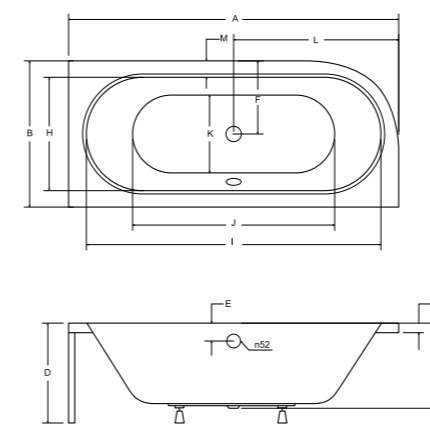

- wanna prostokątna
- obudowa
- zagiłówek
- Besco BeSafe
- syfon automatyczny
- środek czystości
- dla dwojga
- dla rodziny

- wanna asymetryczna
- obudowa
- parawan
- zagiłówek
- uchwyty
- Besco BeSafe
- syfon automatyczny
- środek czystości
- dla dwojga
- lewa/prawa
- NEW
- BEST seller

→ idealne w komplecie

Model	Wymiary [cm]	Obudowa H [cm]	Pojemność [L]	Cena netto [PLN]
telimena 160	160 x 75	51	180	900.00
telimena 180	180 x 85	51	242	1480.00
panel 160	160			440.00
panel 180	180			545.00

Obudowa zawiera panel czołowy oraz 2 panele boczne.
Wanna dostępna również z powłoką Besco BeSafe za dopłatą 285 PLN
Materiał: Akryl sanitarny

A	B	C	D	E	F	G	H	I	J	K	L	M	N
1600	750	430	590	70	210	80	680	1360	960	520	-	70	-
1800	850	445	590	95	230	80	800	1600	1100	620	-	70	-

→ idealne w komplecie

Model	Wymiary [cm]	Obudowa H [cm]	Pojemność [L]	Cena netto [PLN]
avita 150 P/L	150 x 75	52	150	550.00
avita 170 P/L	170 x 75	52	190	605.00
panel 150 P/L	150			330.00
panel 170 P/L	170			330.00

Wanna dostępna również z powłoką Besco BeSafe za dopłatą 285 PLN
Materiał: Akryl sanitarny

A	B	C	D	E	F	G	H	I	J	K	L	M	N
1500	745	420	555	85	373	35	575	1300	880	400	750	85	-
1695	750	420	555	85	375	35	580	1515	1060	400	845	85	-