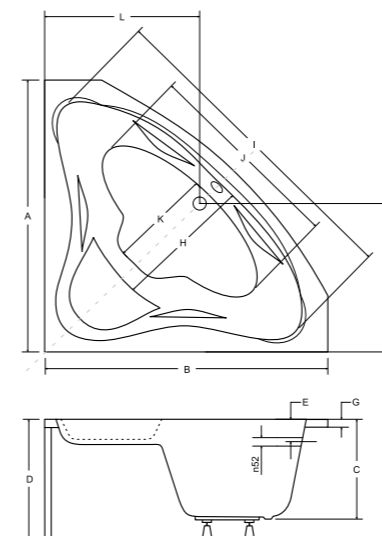

- wanna asymetryczna
- obudowa
- zagłówek
- uchwyty
- Besco BeSafe
- syfon automatyczny
- środek czystości
- dla rodziny
- lewa/prawa

- wanna symetryczna
- obudowa
- zagłówek
- uchwyty
- Besco BeSafe
- syfon automatyczny
- środek czystości
- dla rodziny
- dla dwojga

→ idealne w komplecie

Model	Wymiary [cm]	Obudowa H [cm]	Pojemność [L]	Cena netto [PLN]
finezja nova 140 P/L	140 x 95	51	145	680.00
finezja nova 155 P/L	155 x 95	52	188	785.00
finezja nova 170 P/L	170 x 110	55	235	980.00
panel 140 P/L	140			315.00
panel 155 P/L	155			325.00
panel 170 P/L	170			325.00

Wanna dostępna również z powłoką Besco BeSafe za dopłatą 285 PLN
Materiał: Akryl sanitarny

A	B	C	D	E	F	G	H	I	J	K	L	M	N
1400	950	420	545	90	250	35	650	1250	980	515	300	-	-
1550	950	420	555	85	270	35	680	1420	1100	550	310	-	-
1700	1100	430	585	80	320	35	800	1590	1260	640	310	-	-

→ idealne w komplecie

Model	Wymiary [cm]	Obudowa H [cm]	Pojemność [L]	Cena netto [PLN]
ewa 134	134 x 134	54	190	895.00
panel 134	134			325.00

Wanna dostępna również z powłoką Besco BeSafe za dopłatą 285 PLN
Materiał: Akryl sanitarny

A	B	C	D	E	F	G	H	I	J	K	L	M	N
1340	1340	440	575	110	770	35	750	1660	1140	640	770	-	-