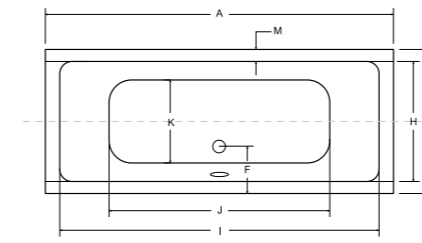

→ idealne w komplecie

Model	Wymiary [cm]	Obudowa H [cm]	Pojemność [L]	Cena netto [PLN]
modern 120	120 x 70	52	126	350.00
modern 130	130 x 70	52	130	385.00
modern 140	140 x 70	50	136	390.00
modern 150	150 x 70	50	149	395.00
modern 160	160 x 70	50	162	420.00
modern 170	170 x 70	55	168	495.00
panel 120	120			260.00
panel 130	130			265.00
panel 140	140			280.00
panel 150	150			280.00
panel 160	160			280.00
panel 170	170			280.00

Wanna dostępna również z powłoką Besco BeSafe za dopłatą 285 PLN
Materiał: Akryl sanitarny

A	B	C	D	E	F	G	H	I	J	K	L	M	N
1200	700	380	555	70	-	35	550	1050	775	450	235	75	-
1300	700	385	555	70	-	35	550	1150	870	450	235	75	-
1380	695	385	535	70	-	35	545	1230	940	450	235	75	-
1500	695	390	535	70	-	35	555	1350	1080	450	235	70	-
1600	695	395	535	70	-	35	545	1435	1170	440	230	75	-
1700	700	390	585	70	-	35	540	1540	1240	420	250	80	-

→ idealne w komplecie

Model	Wymiary [cm]	Obudowa H [cm]	Pojemność [L]	Cena netto [PLN]
quadro 155	155 x 70	52	155	550.00
quadro 165	165 x 75	52	180	570.00
quadro 170	170 x 75	52	185	605.00
quadro 175	175 x 80	52	195	635.00
quadro 180	180 x 80	52	203	700.00
panel 155	155			320.00
panel 165	165			320.00
panel 170	170			320.00
panel 175	175			320.00
panel 180	180			320.00

Wanna dostępna również z powłoką Besco BeSafe za dopłatą 285 PLN
Materiał: Akryl sanitarny

A	B	C	D	E	F	G	H	I	J	K	L	M	N
1550	700	420	555	70	230	35	550	1400	970	390	-	75	-
1650	750	420	555	70	230	35	600	1500	1070	440	-	75	-
1700	750	420	555	70	230	35	600	1550	1120	445	-	75	-
1750	790	420	555	70	240	35	630	1590	1130	460	-	80	-
1795	790	420	555	70	230	35	630	1635	1180	460	-	80	-