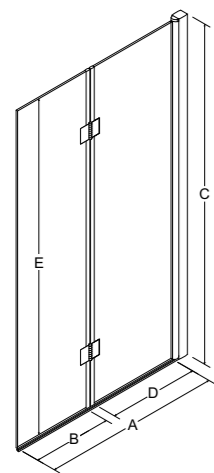

cechy parawanu

- Bezpieczne szkło 6 mm
- Profil chrom błysk
- Zakres regulacji 180°
- Uniwersalny model: prawy/lewy montaż
- Regulacja przyścienna
  niwelacja nierówności ściany

Model	Wymiary [cm]	Kolor szkła	Cena netto [PLN]
prestigio	80 x 150	przejrzyste	920.00

A	B	C	D	E	F	G	H	I
790-810	371	1500	349	1470	-	-	-	-

parawan
nawannowy

środek
czystości

NEW

cechy parawanu

- Bezpieczne szkło 6 mm
- Profil chrom błysk
- Zakres regulacji 180°
- Uniwersalny model: prawy/lewy montaż
- Regulacja przyścienna
  niwelacja nierówności ściany