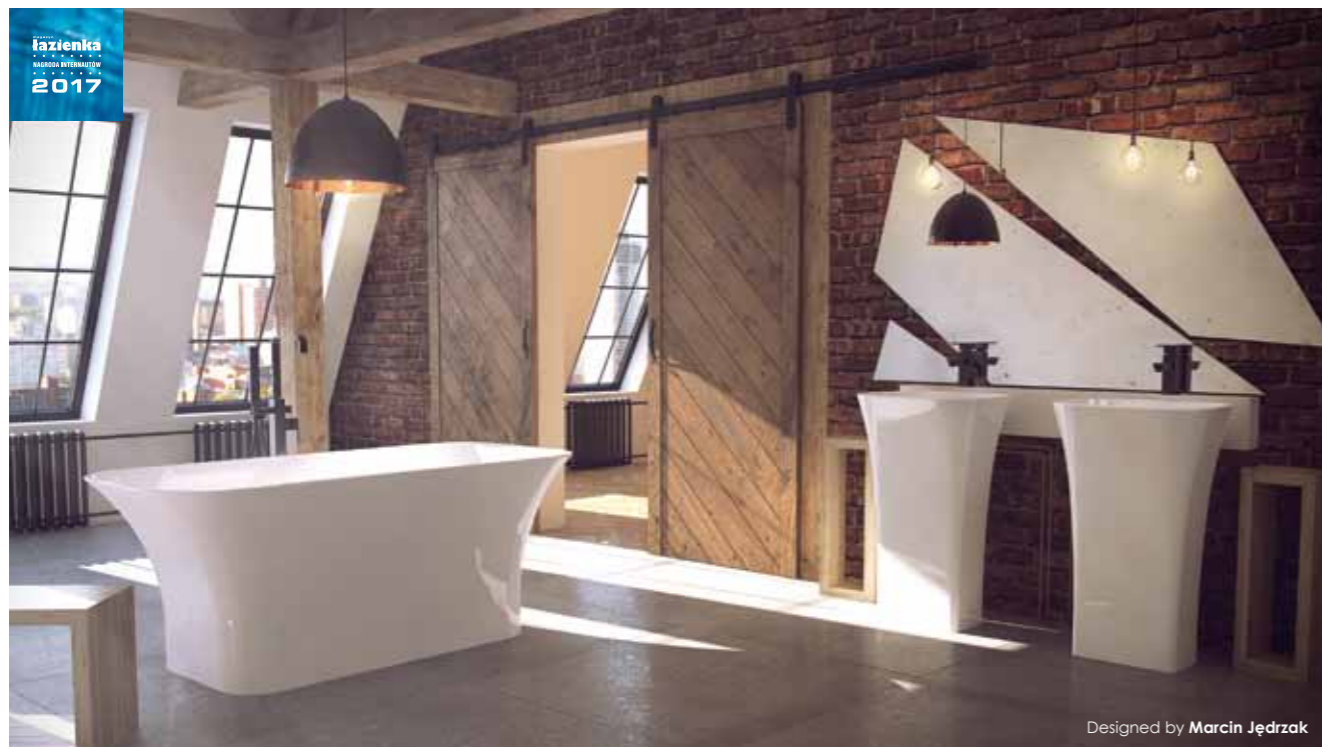

wanna wolnostojąca   bateria wolnostojąca   umywalka   środek czystości   dla dwojga

umywalka   środek czystości