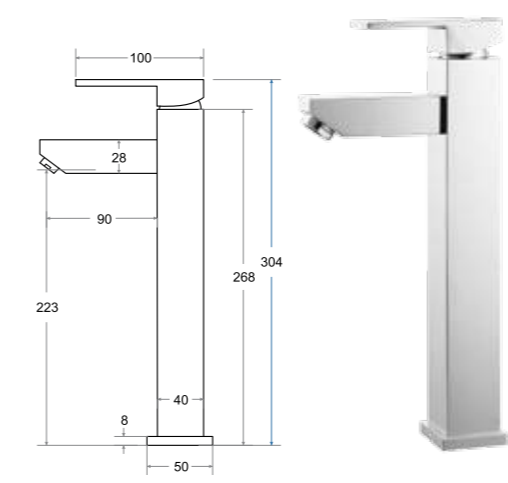

Model	Cena netto [PLN]
umywalkowa I chrom	565.00
umywalkowa I czarny matt	655.00