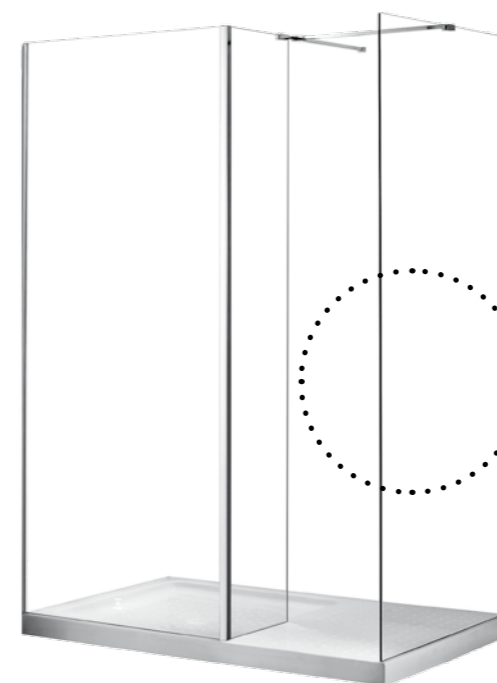

szkło hartowane

We wszystkich szklanych produktach z oferty Besco zastosowano bezpieczne szkło hartowane. Szkło tego typu jest niezwykle odporne na uszkodzenia mechaniczne i naprężenia termiczne, na które jest często narażone w łazience. Dzięki wykorzystaniu szkła hartowanego parawany, drzwi oraz kabiny prysznicowe marki Besco są bardzo wytrzymałe i spełniają wszystkie rygorystyczne normy przewidziane dla tego typu produktów, zapewniając maksymalne bezpieczeństwo użytkowania.