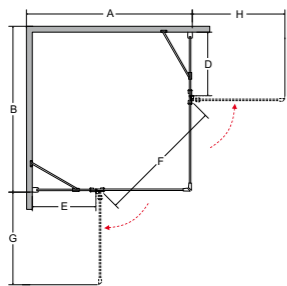

Dedykowane brodziki:
Axim UltraSlim, Aquarius SlimLine, Acro UltraSlim

Model	Wymiary [cm]	Kolor szkła	Cena netto [PLN]
viva 80	80 x 80 x 195	przejrzyste	2345.00
viva 90	90 x 90 x 195	przejrzyste	2345.00

→ idealne w komplecie