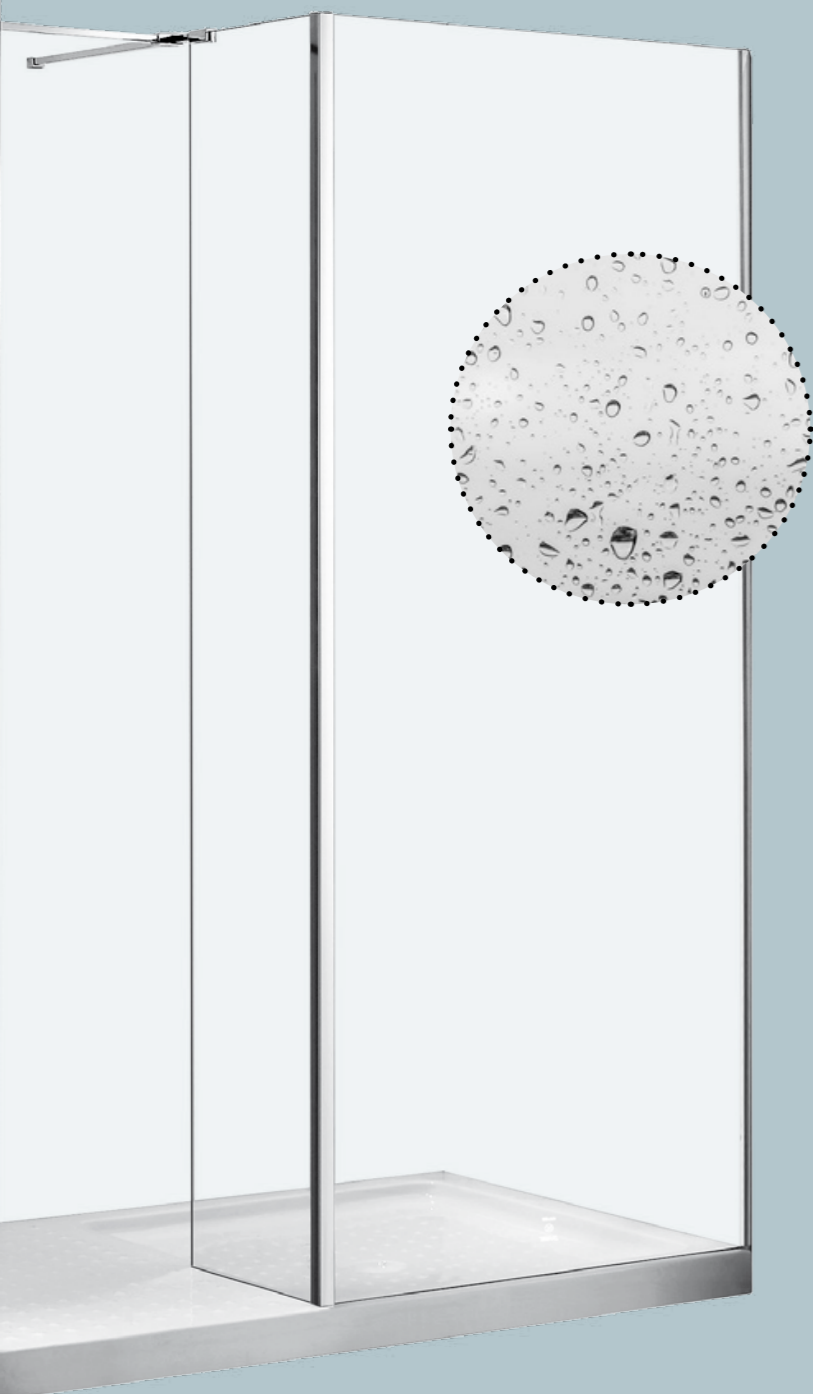

jakość ma znaczenie kabiny prysznicowe, drzwi i parawany nawannowe

Detale

Coraz większy wybór w zakresie ilości modeli oraz dostępnych wymiarów i wykończeń kabin prysznicowych, drzwi i parawanów nawannowych Besco, daje Klientom pewność znalezienia optymalnego rozwiązania do swojej łazienki. Każdy szklany produkt Besco, przed spakowaniem przechodzi szczegółową kontrolę jakości, dzięki czemu jest doskonały nawet w najmniejszych detalach.

Design

Przed wprowadzeniem do oferty każdego nowego modelu kabiny, drzwi czy parawanu nawannowego, testujemy i korygujemy go tak długo, aż mamy 100% pewność, że produkt będzie miał obok odpowiedniego wyglądu, optymalne parametry użytkowe i zapewni wygodną oraz bezpieczną kąpiel. Dopracowany i modny, a równocześnie ponadczasowy design każdej kabiny prysznicowej, drzwi czy parawanu nawannowego sprawia, że produkt ten będzie przez długie lata nie tylko praktyczny, ale również zgodny z obowiązującymi trendami.

Technologia

Wszystkie kabiny prysznicowe, drzwi oraz parawany nawannowe marki Besco są wykonane z bezpiecznego szkła hartowanego. Najwyższej jakości stopy aluminium oraz cynku, a także stal nierdzewna i nylon, pozwalają stworzyć profile, zawiasy, wsporniki, rolki, czy uchwyty, które decydują o doskonałej funkcjonalności oraz nieprzeciętnej estetyce każdego produktu. Idealne dopasowanie wszystkich elementów kabiny, drzwi czy parawanu, gwarantuje bezproblemowy montaż, doskonały wygląd oraz utrzymanie produktu w czystości.