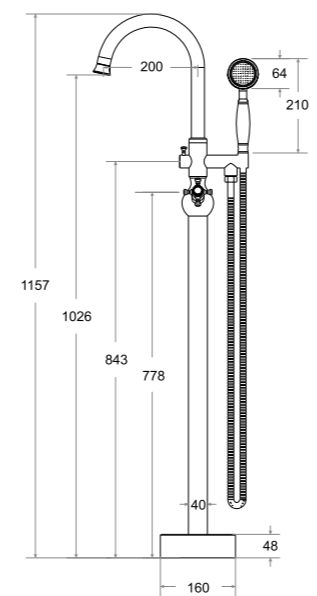

baterie

Model	Cena netto [PLN]
wolnostojąca I chrom	1950.00
wolnostojąca I mosiądz	1950.00

Model	Cena netto [PLN]
wolnostojąca II chrom	1950.00
wolnostojąca II mosiądz	1950.00