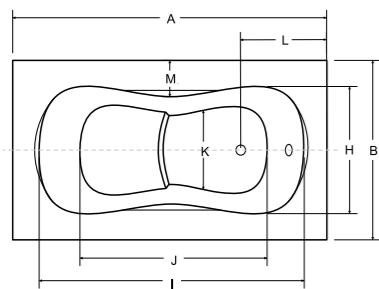

→ idealne w komplecie

Model	Wymiary [cm]	Obudowa H [cm]	Pojemność [L]	Cena netto [PLN]
aria rehab 120	120 x 70	52	100	485.00
panel 120	120			260.00

Produkt w programie „Łazienka bez barier”
Wanna dostępna również z powłoką Besco BeSafe za dopłatą 285 PLN
Materiał: Akryl sanitarny

A	B	C	D	E	F	G	H	I	J	K	L	M	N
1200	700	420	555	65	-	35	580	1040	850	410	220	90	240

→ idealne w komplecie

Model	Wymiary [cm]	Obudowa H [cm]	Pojemność [L]	Cena netto [PLN]
aria prosafe 140	140 x 70	-	118	545.00
aria prosafe 150	150 x 70	-	130	560.00

Produkt w programie „Łazienka bez barier”
Wanna dostępna również z powłoką Besco BeSafe za dopłatą 285 PLN
Materiał: Akryl sanitarny

A	B	C	D	E	F	G	H	I	J	K	L	M	N
1380	700	340	-	65	-	35	580	1230	1010	410	220	95	-
1500	700	340	-	65	-	35	575	1350	1100	410	215	100	-