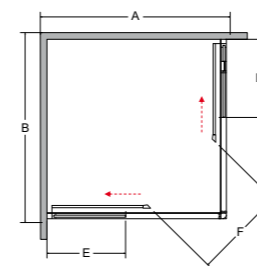

Dedykowane brodziki:

Axim UltraSlim, Aquarius SlimLine, Acro UltraSlim, Oskar