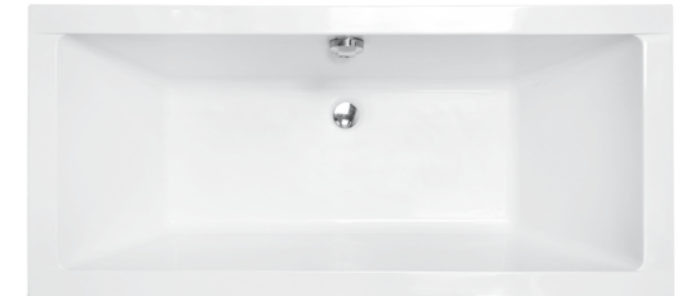

→ idealne w komplecie

Model	Wymiary [cm]	Obudowa H [cm]	Pojemność [L]	Cena netto [PLN]
modern 120	120 x 70	52	126	350.00
modern 130	130 x 70	52	130	385.00
modern 140	140 x 70	50	136	390.00
modern 150	150 x 70	50	149	395.00
modern 160	160 x 70	50	162	420.00
modern 170	170 x 70	55	168	495.00
panel 120	120			260.00
panel 130	130			265.00
panel 140	140			280.00
panel 150	150			280.00
panel 160	160			280.00
panel 170	170			280.00

Wanna dostępna również z powłoką Besco BeSafe za dopłatą 285 PLN
Materiał: Akryl sanitarny

A	B	C	D	E	F	G	H	I	J	K	L	M	N
1200	700	380	555	70	-	35	550	1050	775	450	235	75	-
1300	700	385	555	70	-	35	550	1150	870	450	235	75	-
1380	695	385	535	70	-	35	545	1230	940	450	235	75	-
1500	695	390	535	70	-	35	555	1350	1080	450	235	70	-
1600	695	395	535	70	-	35	545	1435	1170	440	230	75	-
1700	700	390	585	70	-	35	540	1540	1240	420	250	80	-

→ idealne w komplecie

Model	Wymiary [cm]	Obudowa H [cm]	Pojemność [L]	Cena netto [PLN]
quadro 155	155 x 70	52	155	550.00
quadro 165	165 x 75	52	180	570.00
quadro 170	170 x 75	52	185	605.00
quadro 175	175 x 80	52	195	635.00
quadro 180	180 x 80	52	203	700.00
panel 155	155			320.00
panel 165	165			320.00
panel 170	170			320.00
panel 175	175			320.00
panel 180	180			320.00

Wanna dostępna również z powłoką Besco BeSafe za dopłatą 285 PLN
Materiał: Akryl sanitarny

A	B	C	D	E	F	G	H	I	J	K	L	M	N
1550	700	420	555	70	230	35	550	1400	970	390	-	75	-
1650	750	420	555	70	230	35	600	1500	1070	440	-	75	-
1700	750	420	555	70	230	35	600	1550	1120	445	-	75	-
1750	790	420	555	70	240	35	630	1590	1130	460	-	80	-
1795	790	420	555	70	230	35	630	1635	1180	460	-	80	-