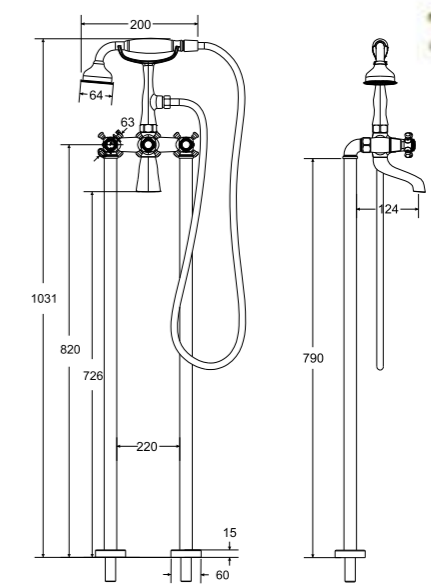

baterie

Model	Cena netto [PLN]
wolnostojąca I chrom	1950.00
wolnostojąca I mosiądz	1950.00

Model	Cena netto [PLN]
wolnostojąca II chrom	1950.00
wolnostojąca II mosiądz	1950.00