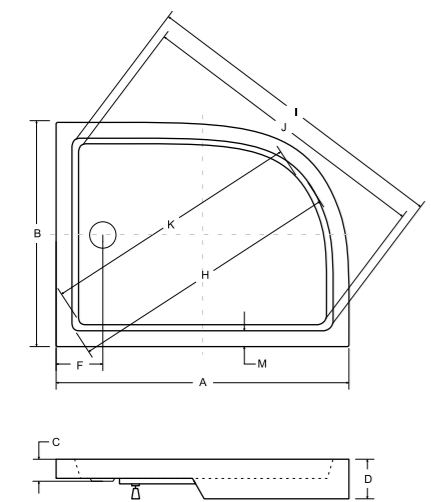

## saturn brodzik asymetryczny

→ idealne w komplecie

Syfon brodzikowy  
Ø 90 mm

Besco BeSafe

Model	Wymiary [cm]	Obudowa H [cm]	Cena netto [PLN]
saturn 100 P/L	100 x 80 x 4		485.00
saturn 120 P/L	120 x 90 x 4		630.00