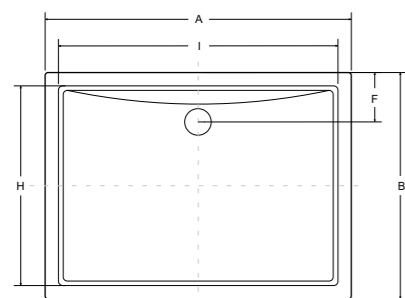

alpina slimline brodzik prostokątny