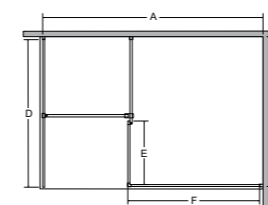

cechy drzwi

- Bezpieczne szkło 8 mm
- Profil, zawiasy i wspornik chrom błysk
- Regulacja przyścienna niwelacja nierówności ściany: Viva 100: 98.5-101 cm
- Magnetyczna uszczelka w drzwiach
- Zawias unoszący drzwi
- Rynienka odprowadzająca wodę do wewnątrz
- Szerokość wejścia: Viva 100: 60 cm

Dedykowane brodziki:
Axim UltraSlim, Alpina SlimLine, Nox UltraSlim

Model	Wymiary [cm]	Kolor szkła	Cena netto [PLN]
viva 100 P/L	100 x 195	przejrzyste	1550.00

→ idealne w komplecie

A	B	C	D	E	F	G	H	I
985-1010	600	1950	281	600	-	-	-	-

cechy kabiny

- Bezpieczne szkło 8 mm
- Profil i wsporniki chrom błysk
- Regulacja przyścienna niwelacja nierówności ściany: Indre 140: 139-139.5 cm / 89-89.5 cm
- Uniwersalny model: prawy/lewy montaż
- Szerokość wejścia: Indre 140: 54 cm

Dedykowane brodziki:
Nox UltraSlim

Model	Wymiary [cm]	Kolor szkła	Cena netto [PLN]
indre 140	140 x 90 x 195	przejrzyste	2085.00

→ idealne w komplecie

A	B	C	D	E	F	G	H	I
1390-1395	890-895	1950	885	365	815	-	-	-