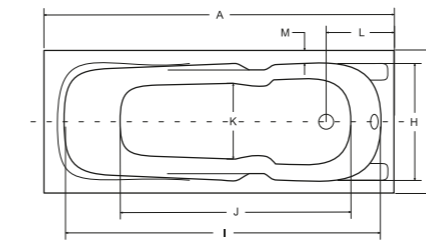

- wanna prostokątna
- obudowa
- parawan
- zagłówek
- uchwyty
- Besco BeSafe
- syfon automatyczny
- środek czystości
- dla rodziny

→ idealne w komplecie

Model	Wymiary [cm]	Obudowa H [cm]	Pojemność [L]	Cena netto [PLN]
confinea 140	140 x 70	52	150	450.00
confinea 150	150 x 70	52	160	470.00
panel 140	140			280.00
panel 150	150			280.00

Wanna dostępna również z powłoką Besco BeSafe za dopłatą 285 PLN
Materiał: Akryl sanitarny

A	B	C	D	E	F	G	H	I	J	K	L	M	N
1400	700	410	555	65	-	35	560	1240	980	420	260	70	-
1500	700	410	555	70	-	35	560	1360	1090	410	260	70	-

- wanna prostokątna
- obudowa
- zagłówek
- uchwyty
- Besco BeSafe
- syfon automatyczny
- środek czystości
- mała łazienka

→ idealne w komplecie

Model	Wymiary [cm]	Obudowa H [cm]	Pojemność [L]	Cena netto [PLN]
majka nova 120	120 x 70	52	126	370.00
majka nova 140	140 x 70	50	135	420.00
majka nova 150	150 x 70	50	154	450.00
majka nova 160	160 x 70	50	172	470.00
majka nova 170	170 x 70	55	186	560.00
panel 120	120			245.00
panel 140	140			280.00
panel 150	150			280.00
panel 160	160			280.00
panel 170	170			280.00

Wanna dostępna również z powłoką Besco BeSafe za dopłatą 285 PLN
Materiał: Akryl sanitarny

A	B	C	D	E	F	G	H	I	J	K	L	M	N
1200	700	410	555	55	-	35	560	1000	720	360	280	70	-
1380	700	390	535	55	-	35	570	1180	900	370	280	50	-
1500	700	390	535	60	-	35	570	1300	1030	370	280	50	-
1600	700	390	535	55	-	35	570	1400	1130	370	280	50	-
1700	700	445	585	60	-	35	570	1510	1220	370	280	50	-