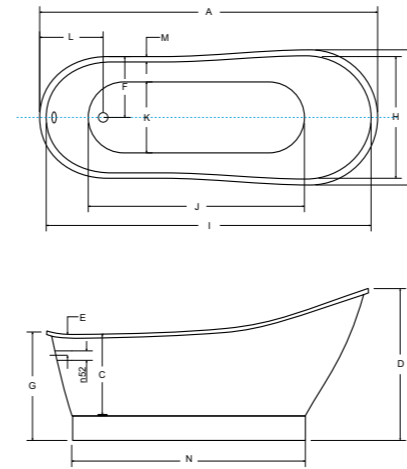

wanny wolnostojące

→ idealne w komplecie

→ idealne w komplecie

Model	Wymiary [cm]	Pojemność [L]	Cena netto [PLN]
gracja 160 drewniane nogi	160 x 75	190	3300.00
gracja 185 drewniane nogi	185 x 83	275	3745.00
gracja 185 drewniana obudowa	185 x 83	275	4075.00

Wanna dostępna we wszystkich kolorach palety RAL w pełnym kolorze lub w opcji dwukolorowej
*kolor czarny lub czerwony nr 3000 +10% do ceny wanny, pozostałe kolory +50% do ceny wanny
Materiał: Kompozyt sanitarny

Model	Wymiary [cm]	Pojemność [L]	Cena netto [PLN]
gloria 150	150 x 66	160	2545.00
gloria 160	160 x 68	170	2600.00

Odpyw Alcaplast klik-klak w cenie wanny
Odpyw McAlpine klik-klak czyszczony od góry za dopłatą 100 PLN
Wanna dostępna we wszystkich kolorach palety RAL w pełnym kolorze lub w opcji dwukolorowej
*kolor czarny lub czerwony nr 3000 +10% do ceny wanny, pozostałe kolory +50% do ceny wanny
Materiał: Mineral DuraBe

A	B	C	D	E	F	G	H	I	J	K	L	M	N
1590	760	440	590	75	280	40	590	1430	1030	390	795	80	-
1850	820	500	630	75	280	40	640	1670	1240	430	925	90	-

A	B	C	D	E	F	G	H	I	J	K	L	M	N
1500	660	430	750	70	320	550	560	1400	1000	420	280	50	1030
1600	675	430	780	70	325	580	575	1500	1100	430	280	50	1110