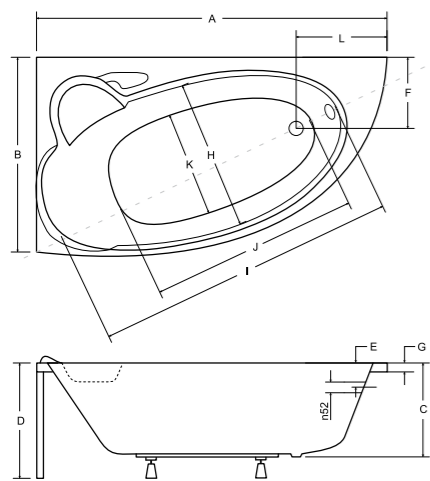

- wanna asymetryczna
- obudowa
- zagłówek
- uchwyty
- Besco BeSafe
- syfon automatyczny
- środek czystości
- dla rodziny
- lewa/prawa

- wanna symetryczna
- obudowa
- zagłówek
- uchwyty
- Besco BeSafe
- syfon automatyczny
- środek czystości
- dla rodziny
- dla dwojga

→ idealne w komplecie

Model	Wymiary [cm]	Obudowa H [cm]	Pojemność [L]	Cena netto [PLN]
finezja nova 140 P/L	140 x 95	51	145	680.00
finezja nova 155 P/L	155 x 95	52	188	785.00
finezja nova 170 P/L	170 x 110	55	235	980.00
panel 140 P/L	140			315.00
panel 155 P/L	155			325.00
panel 170 P/L	170			325.00

Wanna dostępna również z powłoką Besco BeSafe za dopłatą 285 PLN
Materiał: Akryl sanitarny

A	B	C	D	E	F	G	H	I	J	K	L	M	N
1400	950	420	545	90	250	35	650	1250	980	515	300	-	-
1550	950	420	555	85	270	35	680	1420	1100	550	310	-	-
1700	1100	430	585	80	320	35	800	1590	1260	640	310	-	-

→ idealne w komplecie

Model	Wymiary [cm]	Obudowa H [cm]	Pojemność [L]	Cena netto [PLN]
ewa 134	134 x 134	54	190	895.00
panel 134	134			325.00

Wanna dostępna również z powłoką Besco BeSafe za dopłatą 285 PLN
Materiał: Akryl sanitarny

A	B	C	D	E	F	G	H	I	J	K	L	M	N
1340	1340	440	575	110	770	35	750	1660	1140	640	770	-	-