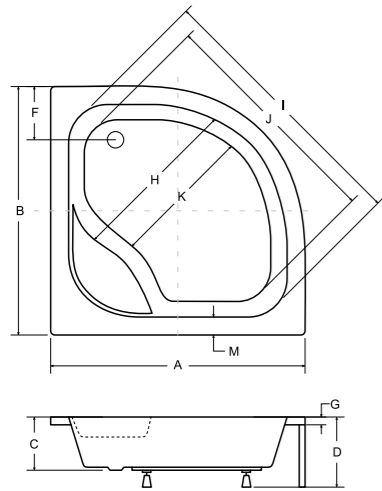

diper I brodzik półokrągły