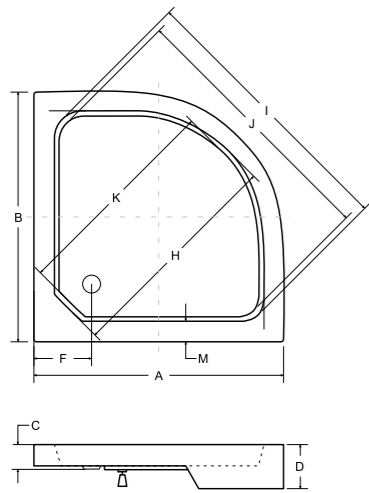

alex brodzik półokrągły