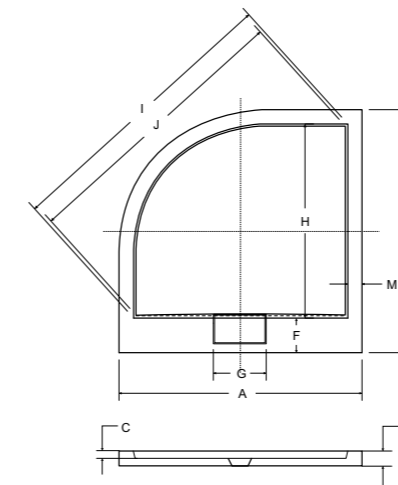

→ idealne w komplecie

A	B	C	D	E	F	G	H	I	J	K	L	M	N
800	800	25	45	-	135	200	610	910	895	-	-	60	-
900	900	25	45	-	135	200	710	1060	1035	-	-	60	-

DOBRY 2018  
DESIGN  
WYRÓŻNIENIE

Model	Wymiary [cm]	Cena netto [PLN]
axim 80	80 x 80 x 4.5	360.00
axim 90	90 x 90 x 4.5	400.00