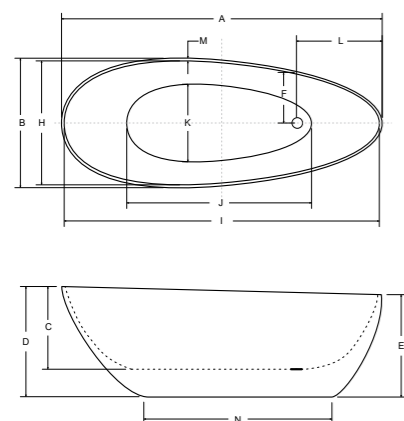

→ idealne w komplecie

Model	Wymiary [cm]	Pojemność [L]	Cena netto [PLN]
goya black 140 xs	142 x 62	140	3230.00
goya black 160	160 x 70	170	3390.00

Odpiływ Alcaplast klik-klak w cenie wanny
Odpiływ McAlpine klik-klak czyszczony od góry za dopłatą 100 PLN
Materiał: Mineral DuraBe

A	B	C	D	E	F	G	H	I	J	K	L	M	N
1420	620	440	590	530	220	-	596	1380	1010	400	330	15	955
1600	706	440	630	570	230	-	676	1570	1200	480	290	15	1080