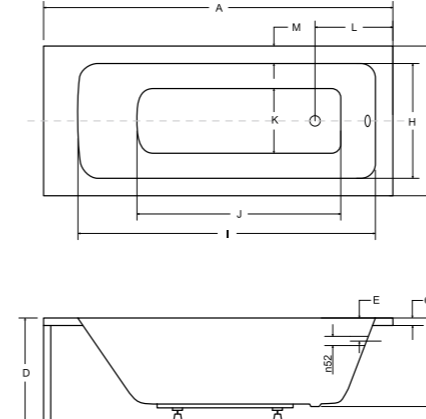

wanny  
pmd

→ idealne w komplecie

Zagiłówek Classic

Parawan

Uchwyt Standard

Obudowa

Model	Wymiary [cm]	Obudowa H [cm]	Pojemność [L]	Cena netto [PLN]
<b>bona 140</b>	140 x 70	50	129	420.00
<b>bona 150</b>	150 x 70	50	145	445.00
<b>bona 160</b>	160 x 70	50	166	465.00
<b>bona 170</b>	170 x 70	55	188	535.00
<b>bona 180</b>	180 x 80	-	203	740.00
<b>bona 190</b>	190 x 80	-	218	805.00
<b>panel 140</b>	140			280.00
<b>panel 150</b>	150			280.00
<b>panel 160</b>	160			280.00
<b>panel 170</b>	170			280.00