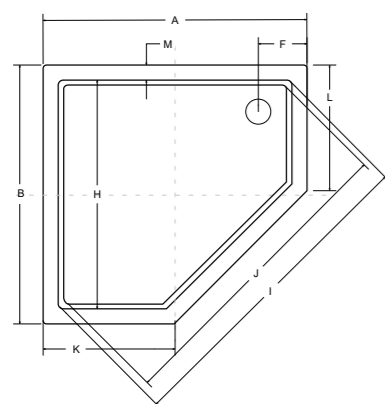

bergo slimline brodzik pięciokątny