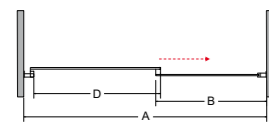

→ idealne w komplecie