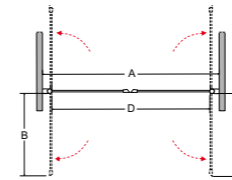

cechy drzwi

- Bezpieczne szkło 6 mm
- Profil chrom błysk
- Regulacja przyścienna niwelacja nierówności ściany:
  Sinco 80: 78-81.5 cm
  Sinco 90: 88-91.5 cm
- Kolumnowy zawias unoszący drzwi
- Magnetyczna uszczelka w drzwiach
- Uniwersalny model: prawy/lewy montaż
- Szerokość wejścia:
  Sinco 80: 67.3 cm
  Sinco 90: 77.3 cm

Dedykowane brodziki:
Axim UltraSlim, Aquarius SlimLine, Acro UltraSlim

Model	Wymiary [cm]	Kolor szkła	Cena netto [PLN]
sinco 80	80 x 195	przejrzyste	855.00
sinco 90	90 x 195	przejrzyste	855.00

→ idealne w komplecie

A	B	C	D	E	F	G	H	I
780-815	677	1950	673	-	-	-	-	-
880-915	777	1950	773	-	-	-	-	-

cechy drzwi

- Bezpieczne szkło 6 mm
- Profil chrom błysk
- Regulacja przyścienna niwelacja nierówności ściany:
  Sinco Due 80: 78-82 cm
  Sinco Due 90: 88-92 cm
- Kolumnowy zawias unoszący drzwi
- Magnetyczna uszczelka w drzwiach
- Szerokość wejścia:
  Sinco Due 80: 65.4 cm
  Sinco Due 90: 75.4 cm

Dedykowane brodziki:
Axim UltraSlim, Aquarius SlimLine, Acro UltraSlim

Model	Wymiary [cm]	Kolor szkła	Cena netto [PLN]
sinco due 80	80 x 195	przejrzyste	920.00
sinco due 90	90 x 195	przejrzyste	920.00

→ idealne w komplecie

A	B	C	D	E	F	G	H	I
780-820	328	1950	654	328	-	-	-	-
880-920	378	1950	754	378	-	-	-	-