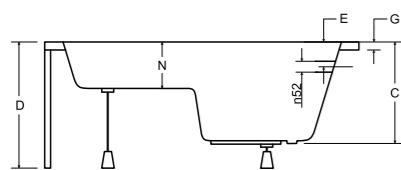

→ idealne w komplecie

Model	Wymiary [cm]	Obudowa H [cm]	Pojemność [L]	Cena netto [PLN]
aria rehab 120	120 x 70	52	100	485.00
panel 120	120			260.00

Produkt w programie „Łazienka bez barier”
Wanna dostępna również z powłoką Besco BeSafe za dopłatą 285 PLN
Materiał: Akryl sanitarny

A	B	C	D	E	F	G	H	I	J	K	L	M	N
1200	700	420	555	65	-	35	580	1040	850	410	220	90	240

→ idealne w komplecie

Model	Wymiary [cm]	Obudowa H [cm]	Pojemność [L]	Cena netto [PLN]
aria prosafe 140	140 x 70	-	118	545.00
aria prosafe 150	150 x 70	-	130	560.00

Produkt w programie „Łazienka bez barier”
Wanna dostępna również z powłoką Besco BeSafe za dopłatą 285 PLN
Materiał: Akryl sanitarny

A	B	C	D	E	F	G	H	I	J	K	L	M	N
1380	700	340	-	65	-	35	580	1230	1010	410	220	95	-
1500	700	340	-	65	-	35	575	1350	1100	410	215	100	-