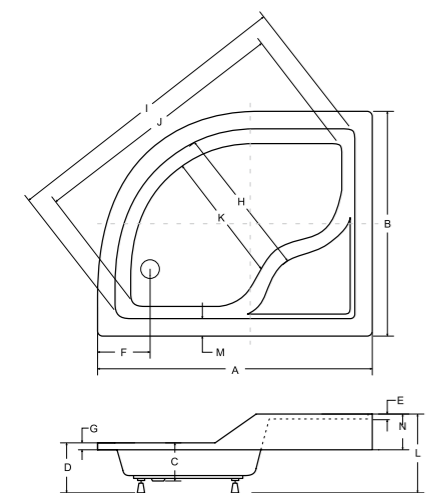

maxi brodzik asymetryczny