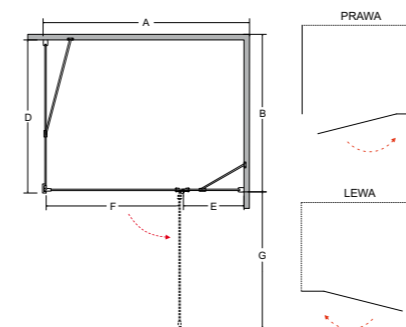

cechy kabiny

- Bezpieczne szkło 8 mm
- Profil, zawiasy i wsporniki chrom błysk
- Regulacja przyścienna niwelacja nierówności ściany:
  Viva 100x80: 98.5-101 cm / 78.5-81 cm
  Viva 120x80: 118.5-121 cm / 78.5-81 cm
  Viva 120x90: 118.5-121 cm / 88.5-91 cm
- Magnetyczna uszczelka w drzwiach
- Zawias unoszący drzwi
- Rynienka odprowadzająca wodę do wewnątrz kabiny
- Szerokość wejścia:
  Viva 100x80: 63.3 cm
  Viva 120x80: 63.3 cm
  Viva 120x90: 63.3 cm

Dedykowane brodziki:
Axim UltraSlim, Alpina SlimLine, Nox UltraSlim