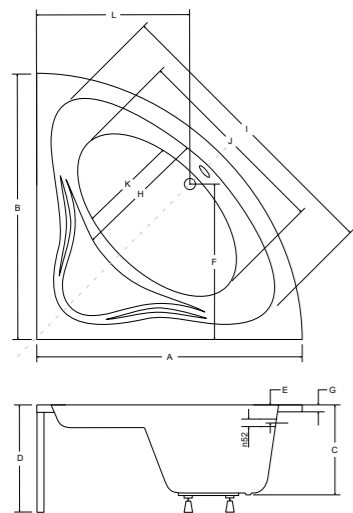

- wanna symetryczna
- obudowa
- parawan
- zagłówek
- uchwyty
- Besco BeSafe
- syfon automatyczny
- środek czystości
- dla rodziny
- dla dwojga
- mała łazienka

- wanna symetryczna
- obudowa
- parawan
- zagłówek
- uchwyty
- Besco BeSafe
- syfon automatyczny
- środek czystości
- dla rodziny
- dla dwojga

→ idealne w komplecie

Model	Wymiary [cm]	Obudowa H [cm]	Pojemność [L]	Cena netto [PLN]
mia 120	120 x 120	54	115	795.00
mia 130	130 x 130	54	140	855.00
mia 140	140 x 140	54	250	940.00
panel 120	120			325.00
panel 130	130			325.00
panel 140	140			325.00

Wanna dostępna również z powłoką Besco BeSafe za dopłatą 285 PLN
Materiał: Akryl sanitarny

A	B	C	D	E	F	G	H	I	J	K	L	M	N
1200	1200	400	575	70	630	35	640	1200	800	460	630	-	-
1300	1300	400	575	70	720	35	740	1280	870	530	720	-	-
1400	1400	430	575	70	810	35	780	1455	1060	560	810	-	-

→ idealne w komplecie

Model	Wymiary [cm]	Obudowa H [cm]	Pojemność [L]	Cena netto [PLN]
luksja 148	148 x 148	62	310	1095.00
panel 148	148			440.00

Wanna dostępna również z powłoką Besco BeSafe za dopłatą 285 PLN
Materiał: Akryl sanitarny

A	B	C	D	E	F	G	H	I	J	K	L	M	N
1490	1490	520	655	90	850	35	790	1630	1100	600	850	-	-