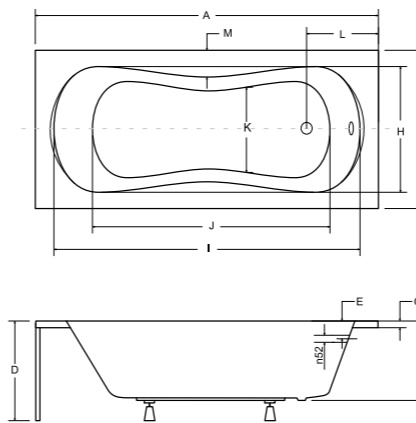

Wanna dostępna również z powłoką Besco BeSafe za dopłatą 285 PLN  
Materiał: Akryl sanitarny

→ idealne w komplecie

Zagłówek Uni

Parawan

Uchwyt Flex

Obudowa

A	B	C	D	E	F	G	H	I	J	K	L	M	N
1500	745	420	555	85	372	35	575	1310	900	400	750	85	-
1600	750	420	555	85	375	35	580	1415	980	400	800	85	-
1695	750	420	555	85	375	35	580	1515	1070	400	847	85	-
1800	790	420	555	85	395	35	620	1610	1170	430	895	85	-