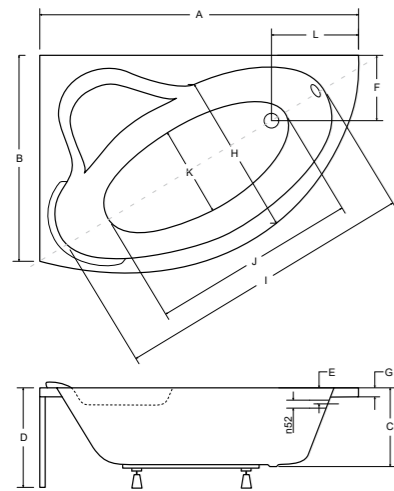

→ idealne w komplecie

Model	Wymiary [cm]	Obudowa H [cm]	Pojemność [L]	Cena netto [PLN]
ada 140 P/L	140 x 90	54	163	625.00
ada 160 P/L	160 x 100	58	242	840.00
panel 140 P/L	140			315.00
panel 160 P/L	160			325.00

Wanna dostępna również z powłoką Besco BeSafe za dopłatą 285 PLN
Materiał: Akryl sanitarny

A	B	C	D	E	F	G	H	I	J	K	L	M	N
1395	900	420	575	75	230	35	725	1240	980	500	300	-	-
1600	1000	465	615	75	290	35	825	1400	1100	580	350	-	-

→ idealne w komplecie

Model	Wymiary [cm]	Obudowa H [cm]	Pojemność [L]	Cena netto [PLN]
cornea 140 P/L	140 x 80	54	145	580.00
cornea comfort 150 P/L	150 x 100	55	157	700.00
panel 140 P/L	140			315.00
panel 150 P/L	150			325.00

Wanna dostępna również z powłoką Besco BeSafe za dopłatą 285 PLN
Materiał: Akryl sanitarny

A	B	C	D	E	F	G	H	I	J	K	L	M	N
1400	800	410	575	70	260	35	660	1220	970	460	300	-	-
1500	1000	410	585	70	320	35	820	1360	1070	520	300	-	-