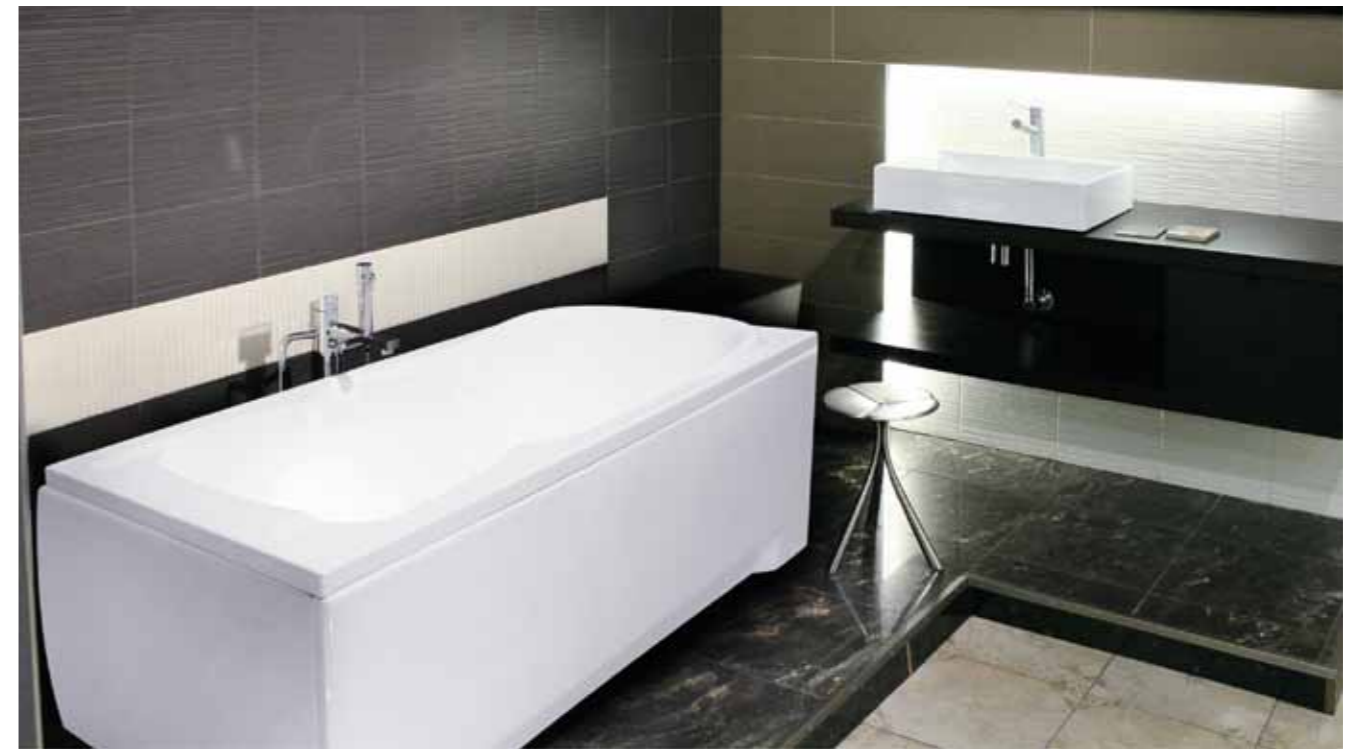

- wanna prostokątna
- obudowa
- zagłówek
- uchwyty
- Besco BeSafe
- syfon automatyczny
- środek czystości
- mała łazienka