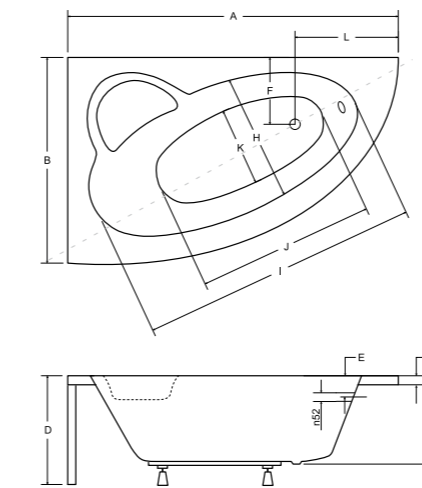

- wanna asymetryczna
- obudowa
- parawan
- zagłówek
- uchwyty
- Besco BeSafe
- syfon automatyczny
- środek czystości
- mała łazienka
- lewa/prawa

- wanna asymetryczna
- obudowa
- parawan
- zagłówek
- uchwyty
- Besco BeSafe
- syfon automatyczny
- środek czystości
- dla rodziny
- lewa/prawa

→ idealne w komplecie

Model	Wymiary [cm]	Obudowa H [cm]	Pojemność [L]	Cena netto [PLN]
milena 150 P/L	150 x 70	50	140	630.00
milena premium 150 P/L	150 x 70	50	140	970.00
panel 150 P/L	150			325.00

Zestaw Premium: wanna, zagłówek Ambition, 2 uchwyty Standard
Wanna dostępna również z powłoką Besco BeSafe za dopłatą 285 PLN
Materiał: Akryl sanitarny

A	B	C	D	E	F	G	H	I	J	K	L	M	N
1500	695	400	535	90	250	35	570	1230	980	370	340	-	-

→ idealne w komplecie

Model	Wymiary [cm]	Obudowa H [cm]	Pojemność [L]	Cena netto [PLN]
natalia 150 P/L	150 x 100	56	155	700.00
natalia premium 150 P/L	150 x 100	56	155	995.00
panel 150 P/L	150			325.00

Zestaw Premium: wanna, zagłówek Ambition, 2 uchwyty Standard
Wanna dostępna również z powłoką Besco BeSafe za dopłatą 285 PLN
Materiał: Akryl sanitarny

A	B	C	D	E	F	G	H	I	J	K	L	M	N
1500	1000	445	595	85	290	35	600	1300	1000	430	350	-	-