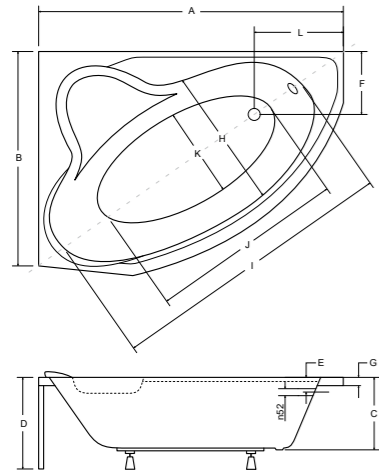

delfina wanna asymetryczna