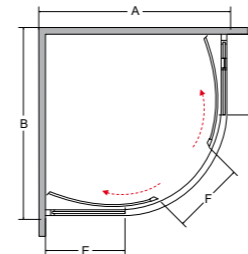

cechy kabiny

- Bezpieczne szkło 6 mm
- Profil chrom błysk
- Regulacja przyścienna niwelacja nierówności ściany:
  Modern 80: 78.5-80.5 cm / stronę
  Modern 90: 88.5-90.5 cm / stronę
- Magnetyczna uszczelka w drzwiach
- Bezproblemowy i cichy przesuw drzwi
- Najwyższa jakość podwójnych nylonowo-stalowych rolek
- Możliwość wypięcia i odchylenia drzwi
- Promień 55 cm
- Szerokość wejścia:
  Modern 80: 41 cm
  Modern 90: 52 cm

Dedykowane brodziki:

Axim UltraSlim, Aron SlimLine, Asco UltraSlim, Alex