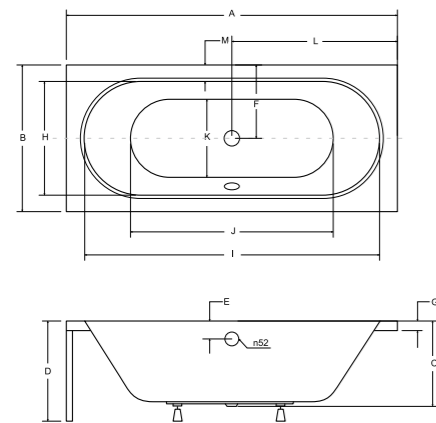

Model	Wymiary [cm]	Obudowa H [cm]	Pojemność [L]	Cena netto [PLN]
vitae 150	150 x 75	52	150	550.00
vitae 160	160 x 75	52	175	570.00
vitae 170	170 x 75	52	190	605.00
vitae 180	180 x 80	52	200	700.00
panel 150	150		320.00	
panel 160	160		320.00	
panel 170	170		320.00	
panel 180	180		320.00	

Wanna dostępna również z powłoką Besco BeSafe za dopłatą 285 PLN
Materiał: Akryl sanitarny

→ idealne w komplecie

A	B	C	D	E	F	G	H	I	J	K	L	M	N
1500	745	420	555	85	372	35	575	1310	900	400	750	85	-
1600	750	420	555	85	375	35	580	1415	980	400	800	85	-
1695	750	420	555	85	375	35	580	1515	1070	400	847	85	-
1800	790	420	555	85	395	35	620	1610	1170	430	895	85	-

Model	Wymiary [cm]	Obudowa H [cm]	Pojemność [L]	Cena netto [PLN]
aria 130	130 x 70	52	113	390.00
aria 140	140 x 70	50	126	400.00
aria 150	150 x 70	50	139	410.00
aria 160	160 x 70	50	152	445.00
aria 170	170 x 70	55	158	505.00
aria plus 130	130 x 70	52	113	470.00
aria plus 140	140 x 70	50	126	480.00
aria plus 150	150 x 70	50	139	490.00
aria plus 160	160 x 70	50	152	510.00
aria plus 170	170 x 70	55	158	580.00
panel 130	130		265.00	
panel 140	140		280.00	
panel 150	150		280.00	
panel 160	160		280.00	
panel 170	170		280.00	

Aria Plus w komplecie z 2 uchwytami Standard
Wanna dostępna również z powłoką Besco BeSafe za dopłatą 285 PLN
Materiał: Akryl sanitarny

→ idealne w komplecie

A	B	C	D	E	F	G	H	I	J	K	L	M	N
1300	700	390	555	65	-	35	580	1155	925	410	215	90	-
1380	700	390	535	65	-	35	580	1230	1010	410	220	95	-
1500	700	390	535	65	-	35	575	1350	1100	410	215	100	-
1600	700	390	535	65	-	35	580	1450	1210	410	220	95	-
1700	700	390	585	65	-	35	580	1550	1310	410	215	95	-