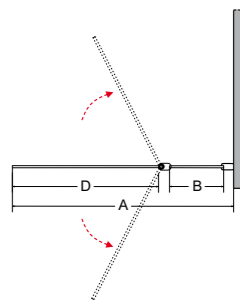

cechy parawanu

- Bezpieczne szkło 6 mm
- Profil chrom błysk
- Zakres regulacji 180°
- Uniwersalny model: prawy/lewy montaż
- Regulacja przyścienna
  niwelacja nierówności ściany