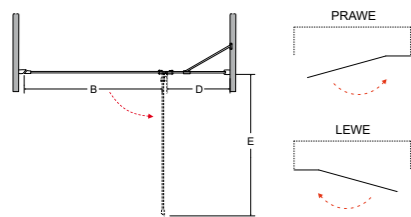

Model	Wymiary [cm]	Kolor szkła	Cena netto [PLN]
viva 100 P/L	100 x 195	przejrzyste	1550.00

→ idealne w komplecie