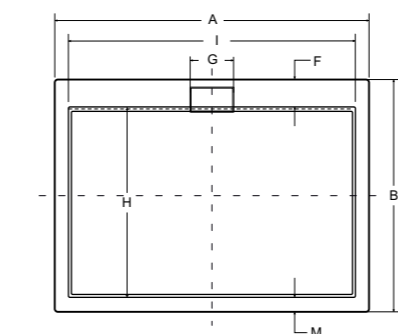

SE brodziki stone effect

Detale

Brodziki w opcji Stone Effect, w kolorze czarnym, białym lub szarym, to całkowita nowość na rynku. Delikatna struktura, dająca efekt naturalnego kamienia w wykończeniu matt, w połączeniu z nowoczesną formą brodzików serii SlimLine oraz UltraSlim daje gwarancję uzyskania wyjątkowego produktu. Dopracowane detale, jak dopasowana kolorystycznie kratka maskująca odpływ w brodzikach Axim, wpływają bardzo korzystnie na efekt końcowy.

NEW

Design

Specjalnie zaprojektowana struktura materiału Stone Effect, modne i ponadczasowe, matowe odcienie czarnego, białego oraz szarego i nowoczesna forma ultra płytких brodzików, wszystko to pozwala stworzyć wyjątkowo designerski produkt. Stone Effect to całkowita nowość na rynku, a brodzik z takim wykończeniem z pewnością będzie głównym elementem każdej niepowtarzalnej i wyjątkowej strefy prysznicowej.

Technologia

Wszystkie brodziki z wykończeniem Stone Effect, produkowane są z akrylu sanitarnego najwyższej jakości. Dzięki temu, możemy w łazience uzyskać efekt naturalnego kamienia, kupując bardzo korzystny cenowo produkt akrylowy, o idealnych parametrach do zastosowania w łazience. Obok wszystkich korzyści wynikających z zastosowania tego materiału, dzięki strukturze Stone Effect brodziki te cechują znacznie lepsze właściwości antypoślizgowe.

brodziki besco

→ idealne w komplecie

Model	Wymiary [cm]	Cena netto [PLN]
axim 100	100 x 80 x 4.5	490.00
axim 100	100 x 90 x 4.5	530.00
axim 110	110 x 90 x 4.5	595.00
axim 120	120 x 80 x 4.5	605.00
axim 120	120 x 90 x 4.5	615.00