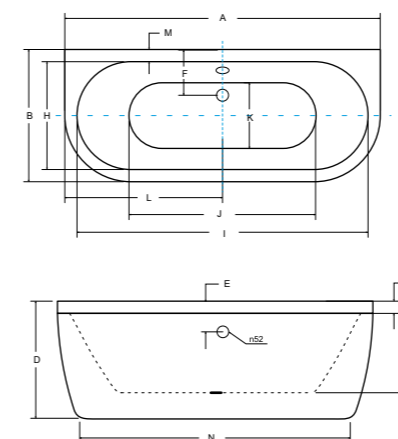

Wanna Vista to idealne rozwiązanie dla osób ceniących proste linie i elegancką formę.

Przemyślany i dopracowany w najmniejszych szczegółach design oraz ponadczasowy styl sprawiają, że Vista będzie doskonałym uzupełnieniem każdego stylowego wnętrza.

Vista to model przyścienny, co w połączeniu z wymiarami stworzonymi również z myślą o małych łazienkach, pozwoli każdemu stworzyć piękny i stylowy salon kąpielowy, bez względu na dostępny metraż. Wanna jest produkowana w technologii kompozytu sanitarnego i wykończona niezwykle odporną powłoką Gelcoat, co gwarantuje trwałość, najwyższą jakość oraz komfort i bezpieczeństwo użytkowania. Dostępność wanny Vista w dowolnym kolorze palety RAL, w pełnym kolorze lub w opcji dwukolorowej, gwarantuje, że będzie ona centralnym elementem i największą ozdobą każdej łazienki.

**nowość
wanna
vista**