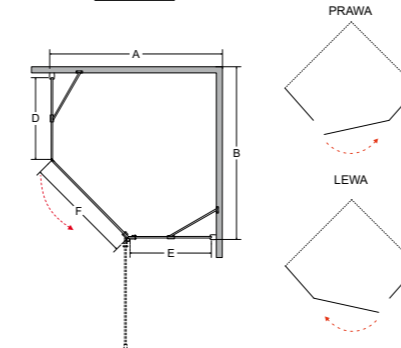

cechy kabiny

- Bezpieczne szkło 8 mm
- Profil, zawiasy i wsporniki chrom błysk
- Regulacja przyścienna niwelacja nierówności ściany: Viva 90: 88.5-91 cm / stronę
- Magnetyczna uszczelka w drzwiach
- Zawias unoszący drzwi
- Rynienka odprowadzająca wodę do wewnątrz kabiny
- Szerokość wejścia: Viva 90: 59.7 cm

Dedykowane brodziki:
Bergo SlimLine