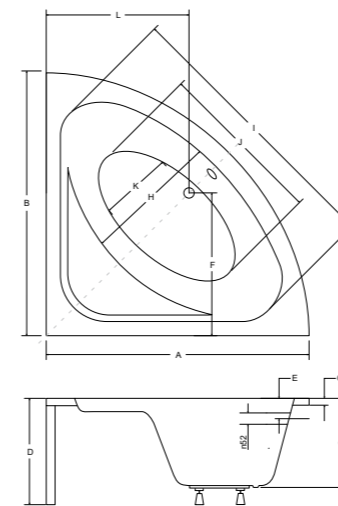

- wanna symetryczna
- obudowa
- parawan
- zagłówek
- uchwyty
- Besco BeSafe
- syfon automatyczny
- środek czystości
- dla rodziny
- dla dwojga
- mała łazienka

- wanna symetryczna
- obudowa
- parawan
- zagłówek
- uchwyty
- Besco BeSafe
- syfon automatyczny
- środek czystości
- dla rodziny
- dla dwojga

→ idealne w komplecie

Model	Wymiary [cm]	Obudowa H [cm]	Pojemność [L]	Cena netto [PLN]
mia 120	120 x 120	54	115	795.00
mia 130	130 x 130	54	140	855.00
mia 140	140 x 140	54	250	940.00
panel 120	120			325.00
panel 130	130			325.00
panel 140	140			325.00

Wanna dostępna również z powłoką Besco BeSafe za dopłatą 285 PLN
Materiał: Akryl sanitarny

A	B	C	D	E	F	G	H	I	J	K	L	M	N
1200	1200	400	575	70	630	35	640	1200	800	460	630	-	-
1300	1300	400	575	70	720	35	740	1280	870	530	720	-	-
1400	1400	430	575	70	810	35	780	1455	1060	560	810	-	-

→ idealne w komplecie

Model	Wymiary [cm]	Obudowa H [cm]	Pojemność [L]	Cena netto [PLN]
luksja 148	148 x 148	62	310	1095.00
panel 148	148			440.00

Wanna dostępna również z powłoką Besco BeSafe za dopłatą 285 PLN
Materiał: Akryl sanitarny

A	B	C	D	E	F	G	H	I	J	K	L	M	N
1490	1490	520	655	90	850	35	790	1630	1100	600	850	-	-