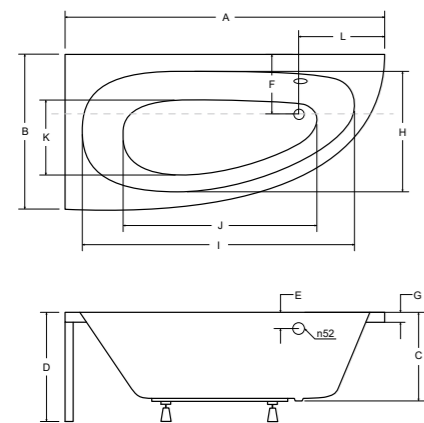

- wanna asymetryczna
- obudowa
- parawan
- zagłówek
- uchwyty
- Besco BeSafe
- syfon automatyczny
- środek czystości
- mała łazienka
- lewa/prawa

- wanna asymetryczna
- obudowa
- parawan
- zagłówek
- uchwyty
- Besco BeSafe
- syfon automatyczny
- środek czystości
- dla rodziny
- lewa/prawa

→ idealne w komplecie

Model	Wymiary [cm]	Obudowa H [cm]	Pojemność [L]	Cena netto [PLN]
milena 150 P/L	150 x 70	50	140	630.00
milena premium 150 P/L	150 x 70	50	140	970.00
panel 150 P/L	150			325.00

Zestaw Premium: wanna, zagłówek Ambition, 2 uchwyty Standard
Wanna dostępna również z powłoką Besco BeSafe za dopłatą 285 PLN
Materiał: Akryl sanitarny

A	B	C	D	E	F	G	H	I	J	K	L	M	N
1500	695	400	535	90	250	35	570	1230	980	370	340	-	-

→ idealne w komplecie

Model	Wymiary [cm]	Obudowa H [cm]	Pojemność [L]	Cena netto [PLN]
natalia 150 P/L	150 x 100	56	155	700.00
natalia premium 150 P/L	150 x 100	56	155	995.00
panel 150 P/L	150			325.00

Zestaw Premium: wanna, zagłówek Ambition, 2 uchwyty Standard
Wanna dostępna również z powłoką Besco BeSafe za dopłatą 285 PLN
Materiał: Akryl sanitarny

A	B	C	D	E	F	G	H	I	J	K	L	M	N
1500	1000	445	595	85	290	35	600	1300	1000	430	350	-	-