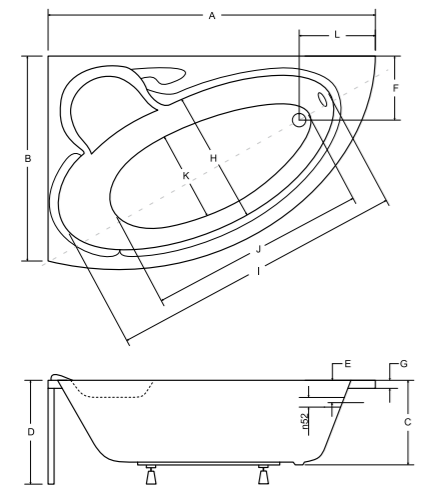

bianka wanna asymetryczna