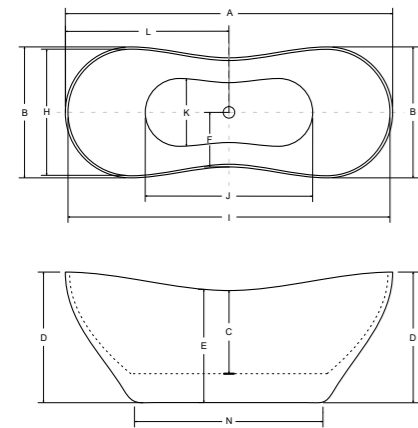

→ idealne w komplecie

Model	Wymiary [cm]	Pojemność [L]	Cena netto [PLN]
viya 160	160 x 70	170	3525.00

Odpływ Alcaplast klik-klak w cenie wanny
Odpływ McAlpine klik-klak czyszczony od góry za dopłatą 100 PLN
Wanna dostępna we wszystkich kolorach palety RAL w pełnym kolorze
*kolor czarny lub czerwony nr 3000 +10% do ceny wanny, pozostałe kolory +50% do ceny wanny
Materiał: Mineral DuraBe

A	B	C	D	E	F	G	H	I	J	K	L	M	N
1600	710	430	710	580	320	-	670	1550	1120	430	800	-	1010

Model	Wymiary [cm]	Cena netto [PLN]
vera umywalka wolnostojąca	40 x 50 x 85	1595.00
vera umywalka nabiłatowa	40 x 50 x 15	670.00

Umywalka dostępna we wszystkich kolorach palety RAL w pełnym kolorze
*kolor czarny lub czerwony nr 3000 +10% do ceny umywalki, pozostałe kolory +150% do ceny umywalki
Opcjonalny otwór na baterię w cenie umywalki
Materiał: Mineral DuraBe

→ idealne w komplecie

A	B	C	D	E	F	G	H	I	J	K	L	M	N
500	420	125	850	-	225	-	300	465	410	250	250	16	350
500	420	125	150	-	225	-	300	465	410	250	250	16	350