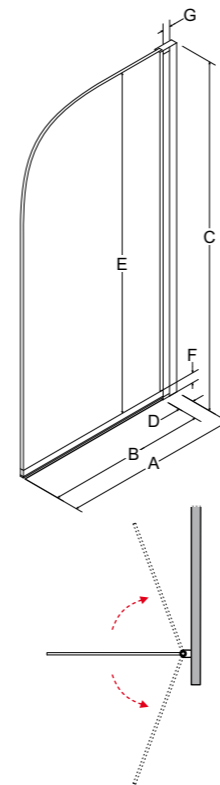

### cechy parawanu

- Bezpieczne szkło 5 mm
- Profil chrom błysk
- Zakres regulacji 180°
- Uniwersalny model: prawy/lewy montaż
- Regulacja przyścienna
- niwelacja nierówności ściany

Model	Wymiary [cm]	Kolor szkła	Cena netto [PLN]
<b>ambition 1</b>	75 x 130	przejrzyste	465.00
<b>ambition 1</b>	75 x 130	przejrzyste z motywem	465.00