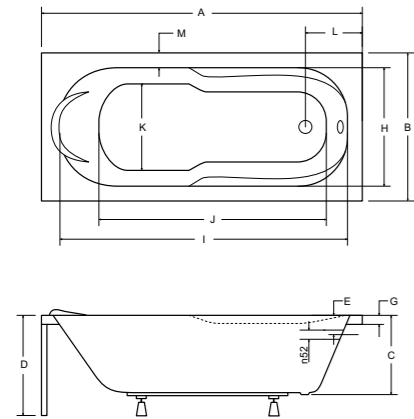

wanny  
pmd

→ idealne w komplecie

Zagiłówek Classic

Parawan

Uchwyt Standard

Obudowa

Model	Wymiary [cm]	Obudowa H [cm]	Pojemność [L]	Cena netto [PLN]
<b>bona 140</b>	140 x 70	50	129	420.00
<b>bona 150</b>	150 x 70	50	145	445.00
<b>bona 160</b>	160 x 70	50	166	465.00
<b>bona 170</b>	170 x 70	55	188	535.00
<b>bona 180</b>	180 x 80	-	203	740.00
<b>bona 190</b>	190 x 80	-	218	805.00
<b>panel 140</b>	140			280.00
<b>panel 150</b>	150			280.00
<b>panel 160</b>	160			280.00
<b>panel 170</b>	170			280.00