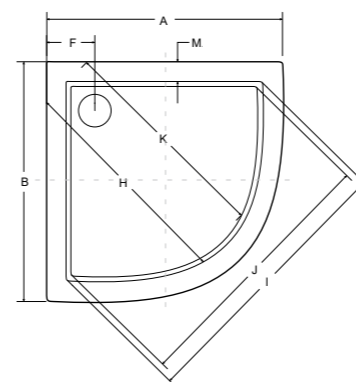

aron slimline brodzik półokrągły