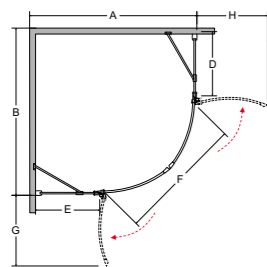

cechy kabiny

- Bezpieczne szkło 8 mm
- Profil, zawiasy i wsporniki chrom błysk
- Regulacja przyścienna niwelacja nierówności ściany:
  Viva 80: 78.5-81 cm / stronę
  Viva 90: 88.5-91 cm / stronę
- Magnetyczna uszczelka w drzwiach
- Zawias unoszący drzwi
- Rynienka odprowadzająca wodę do wewnątrz kabiny
- Promień 55 cm
- Szerokość wejścia:
  Viva 80: 72.7 cm
  Viva 90: 72.7 cm

Dedykowane brodziki:
Axim UltraSlim, Aron SlimLine, Asco UltraSlim