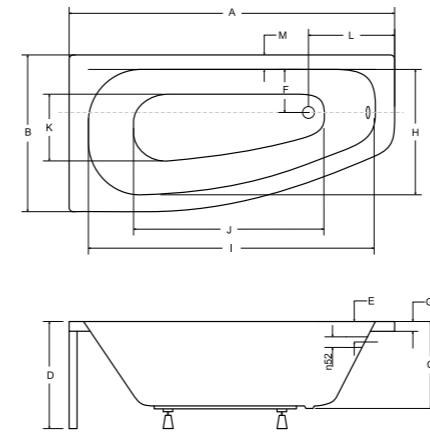

- wanna asymetryczna
- obudowa
- parawan
- zagłówek
- uchwyty
- Besco BeSafe
- syfon automatyczny
- środek czystości
- mała łazienka
- lewa/prawa

- wanna asymetryczna
- obudowa
- parawan
- zagłówek
- uchwyty
- Besco BeSafe
- syfon automatyczny
- środek czystości
- dla rodziny
- lewa/prawa

→ idealne w komplecie

Model	Wymiary [cm]	Obudowa H [cm]	Pojemność [L]	Cena netto [PLN]
praktika 140 P/L	140 x 70	54	132	485.00
praktika 150 P/L	150 x 70	55	142	505.00
panel 140 P/L	140			315.00
panel 150 P/L	150			325.00

Wanna dostępna również z powłoką Besco BeSafe za dopłatą 285 PLN
Materiał: Akryl sanitarny

A	B	C	D	E	F	G	H	I	J	K	L	M	N
1380	700	385	575	70	190	35	570	1240	940	450	250	65	-
1500	700	385	585	70	200	35	560	1340	1050	450	260	70	-

→ idealne w komplecie

Model	Wymiary [cm]	Obudowa H [cm]	Pojemność [L]	Cena netto [PLN]
luna 150 P/L	150 x 80	57	155	655.00
panel 150 P/L	150			325.00

Wanna dostępna również z powłoką Besco BeSafe za dopłatą 285 PLN
Materiał: Akryl sanitarny

A	B	C	D	E	F	G	H	I	J	K	L	M	N
1500	800	440	605	70	290	35	590	1330	1010	400	300	70	-