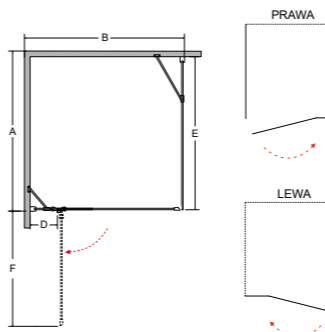

→ idealne w komplecie

Brodzik Axim UltraSlim      Brodzik Acro UltraSlim

A	B	C	D	E	F	G	H	I
785-810	785-810	1950	249	249	733	512	512	-
885-910	885-910	1950	299	299	803	562	562	-

**cechy kabiny**

- Bezpieczne szkło 8 mm
- Profil, zawiasy i wsporniki chrom błysk
- Regulacja przyścienna niwelacja nierówności ściany:  
Viva 80: 78.5-81 cm / stronę  
Viva 90: 88.5-91 cm / stronę
- Magnetyczna uszczelka w drzwiach
- Zawias unoszący drzwi
- Rynienka odprowadzająca wodę do wewnątrz kabiny
- Szerokość wejścia:  
Viva 80: 48.3 cm  
Viva 90: 57.4 cm