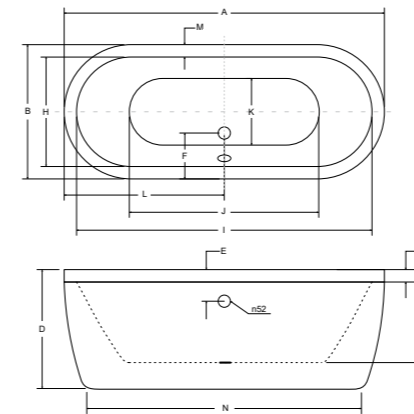

wanny wolnostojące

→ idealne w komplecie

Model	Wymiary [cm]	Pojemność [L]	Cena netto [PLN]
vera 170	170 x 75	185	2785.00
vera 180	180 x 80	203	3015.00
vera 170 pod zabudowę	170 x 75	185	1615.00
vera 180 pod zabudowę	180 x 80	203	1835.00

Odpiływ Alcaplast klik-klak lub automatyczny syfon z przelewem w cenie wanny
Odpiływ McAlpine klik-klak czyszczony od góry za dopłatą 100 PLN
Syfon klik-klak McAlpine z szybkim napełnieniem wanny przez przelew za dopłatą 500 PLN
Automatyczny syfon McAlpine Slim (okrągły lub kwadratowy) za dopłatą 150 PLN
Syfon klik-klak McAlpine z przelewem czyszczony od góry za dopłatą 150 PLN
Wanna dostępna we wszystkich kolorach palety RAL w pełnym kolorze lub w opcji dwukolorowej
*kolor czarny lub czerwony nr 3000 +10% do ceny wanny, pozostałe kolory +50% do ceny wanny
Materiał: Kompozyt sanitarny

A	B	C	D	E	F	G	H	I	J	K	L	M	N
1700	750	460	620	70	230	35	600	1540	1090	470	850	75	1460
1800	800	460	620	70	230	35	640	1640	1190	470	900	80	1560
1700	750	460	-	70	230	35	600	1540	1090	470	850	75	-
1800	800	460	-	70	230	35	640	1640	1190	470	900	80	-

→ idealne w komplecie

Model	Wymiary [cm]	Pojemność [L]	Cena netto [PLN]
victoria 160	160 x 75	190	2785.00
victoria 185	185 x 83	275	3015.00
victoria 160 pod zabudowę	160 x 75	190	1615.00
victoria 185 pod zabudowę	185 x 83	275	1835.00