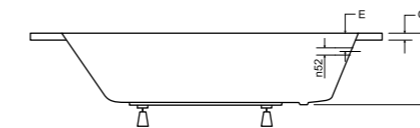

→ idealne w komplecie

Model	Wymiary [cm]	Obudowa H [cm]	Pojemność [L]	Cena netto [PLN]
aria rehab 120	120 x 70	52	100	485.00
panel 120	120			260.00

Produkt w programie „Łazienka bez barier”
Wanna dostępna również z powłoką Besco BeSafe za dopłatą 285 PLN
Materiał: Akryl sanitarny

A	B	C	D	E	F	G	H	I	J	K	L	M	N
1200	700	420	555	65	-	35	580	1040	850	410	220	90	240

→ idealne w komplecie

Model	Wymiary [cm]	Obudowa H [cm]	Pojemność [L]	Cena netto [PLN]
aria prosafe 140	140 x 70	-	118	545.00
aria prosafe 150	150 x 70	-	130	560.00

Produkt w programie „Łazienka bez barier”
Wanna dostępna również z powłoką Besco BeSafe za dopłatą 285 PLN
Materiał: Akryl sanitarny

A	B	C	D	E	F	G	H	I	J	K	L	M	N
1380	700	340	-	65	-	35	580	1230	1010	410	220	95	-
1500	700	340	-	65	-	35	575	1350	1100	410	215	100	-