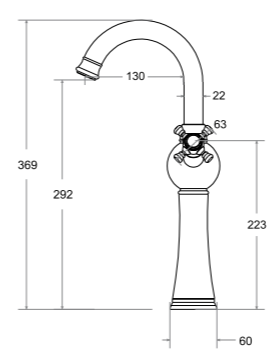

Model	Cena netto [PLN]
umywalkowa I chrom	625.00
umywalkowa I mosiądz	665.00

Model	Cena netto [PLN]
umywalkowa II chrom	570.00
umywalkowa II mosiądz	605.00

- bateria
- Kerox ceramiczna głowica
- Neoperl perlator
- Easy Fix zestaw montażowy
- Neoperl wewnętrzne wężyki
- wąż natryskowy odporny na skręcenia
- automatyczny przełącznik natrysk/wanna
- optymalny przepływ wody
- 100% mosiądz wysoka jakość materiału
- design precyzyjne wykończenie detali
- idealna wysokość do wanien wolnostojących Besco
- 5 lat gwarancji door-to-door