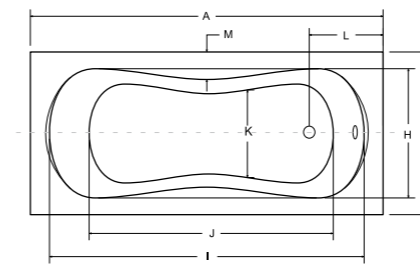

→ idealne w komplecie

Model	Wymiary [cm]	Obudowa H [cm]	Pojemność [L]	Cena netto [PLN]
aria rehab 120	120 x 70	52	100	485.00
panel 120	120			260.00

Produkt w programie „Łazienka bez barier”
Wanna dostępna również z powłoką Besco BeSafe za dopłatą 285 PLN
Materiał: Akryl sanitarny

A	B	C	D	E	F	G	H	I	J	K	L	M	N
1200	700	420	555	65	-	35	580	1040	850	410	220	90	240

→ idealne w komplecie

Model	Wymiary [cm]	Obudowa H [cm]	Pojemność [L]	Cena netto [PLN]
aria prosafe 140	140 x 70	-	118	545.00
aria prosafe 150	150 x 70	-	130	560.00

Produkt w programie „Łazienka bez barier”
Wanna dostępna również z powłoką Besco BeSafe za dopłatą 285 PLN
Materiał: Akryl sanitarny

A	B	C	D	E	F	G	H	I	J	K	L	M	N
1380	700	340	-	65	-	35	580	1230	1010	410	220	95	-
1500	700	340	-	65	-	35	575	1350	1100	410	215	100	-