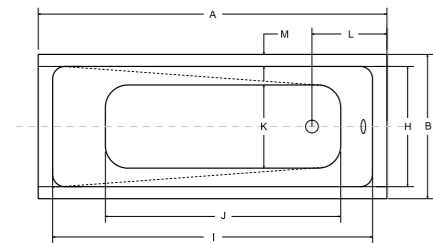

→ idealne w komplecie

Model	Wymiary [cm]	Obudowa H [cm]	Pojemność [L]	Cena netto [PLN]
modern 120	120 x 70	52	126	350.00
modern 130	130 x 70	52	130	385.00
modern 140	140 x 70	50	136	390.00
modern 150	150 x 70	50	149	395.00
modern 160	160 x 70	50	162	420.00
modern 170	170 x 70	55	168	495.00
panel 120	120			260.00
panel 130	130			265.00
panel 140	140			280.00
panel 150	150			280.00
panel 160	160			280.00
panel 170	170			280.00

Wanna dostępna również z powłoką Besco BeSafe za dopłatą 285 PLN
Materiał: Akryl sanitarny

A	B	C	D	E	F	G	H	I	J	K	L	M	N
1200	700	380	555	70	-	35	550	1050	775	450	235	75	-
1300	700	385	555	70	-	35	550	1150	870	450	235	75	-
1380	695	385	535	70	-	35	545	1230	940	450	235	75	-
1500	695	390	535	70	-	35	555	1350	1080	450	235	70	-
1600	695	395	535	70	-	35	545	1435	1170	440	230	75	-
1700	700	390	585	70	-	35	540	1540	1240	420	250	80	-

→ idealne w komplecie

Model	Wymiary [cm]	Obudowa H [cm]	Pojemność [L]	Cena netto [PLN]
quadro 155	155 x 70	52	155	550.00
quadro 165	165 x 75	52	180	570.00
quadro 170	170 x 75	52	185	605.00
quadro 175	175 x 80	52	195	635.00
quadro 180	180 x 80	52	203	700.00
panel 155	155			320.00
panel 165	165			320.00
panel 170	170			320.00
panel 175	175			320.00
panel 180	180			320.00

Wanna dostępna również z powłoką Besco BeSafe za dopłatą 285 PLN
Materiał: Akryl sanitarny

A	B	C	D	E	F	G	H	I	J	K	L	M	N
1550	700	420	555	70	230	35	550	1400	970	390	-	75	-
1650	750	420	555	70	230	35	600	1500	1070	440	-	75	-
1700	750	420	555	70	230	35	600	1550	1120	445	-	75	-
1750	790	420	555	70	240	35	630	1590	1130	460	-	80	-
1795	790	420	555	70	230	35	630	1635	1180	460	-	80	-