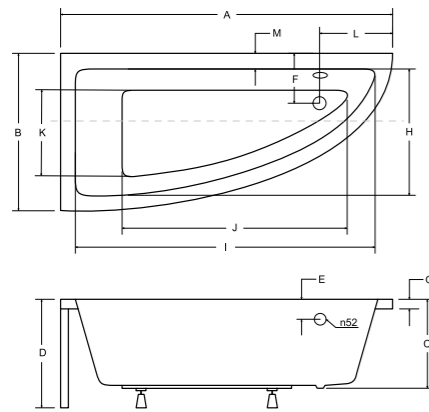

- wanna asymetryczna
- obudowa
- parawan
- zagłówek
- uchwyty
- Besco BeSafe
- syfon automatyczny
- środek czystości
- mała łazienka
- lewa/prawa

- wanna asymetryczna
- obudowa
- parawan
- zagłówek
- uchwyty
- Besco BeSafe
- syfon automatyczny
- środek czystości
- dla rodziny
- lewa/prawa

→ idealne w komplecie

Model	Wymiary [cm]	Obudowa H [cm]	Pojemność [L]	Cena netto [PLN]
praktika 140 P/L	140 x 70	54	132	485.00
praktika 150 P/L	150 x 70	55	142	505.00
panel 140 P/L	140			315.00
panel 150 P/L	150			325.00

Wanna dostępna również z powłoką Besco BeSafe za dopłatą 285 PLN
Materiał: Akryl sanitarny

A	B	C	D	E	F	G	H	I	J	K	L	M	N
1380	700	385	575	70	190	35	570	1240	940	450	250	65	-
1500	700	385	585	70	200	35	560	1340	1050	450	260	70	-

→ idealne w komplecie

Model	Wymiary [cm]	Obudowa H [cm]	Pojemność [L]	Cena netto [PLN]
luna 150 P/L	150 x 80	57	155	655.00
panel 150 P/L	150			325.00

Wanna dostępna również z powłoką Besco BeSafe za dopłatą 285 PLN
Materiał: Akryl sanitarny

A	B	C	D	E	F	G	H	I	J	K	L	M	N
1500	800	440	605	70	290	35	590	1330	1010	400	300	70	-