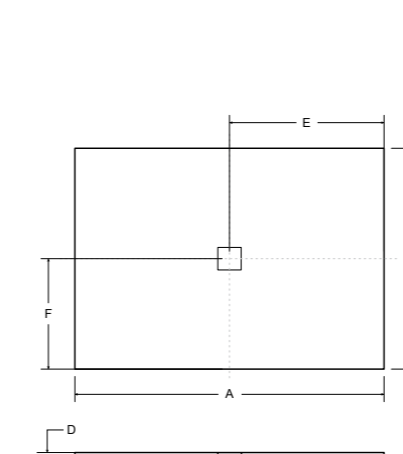

Model	Wymiary [cm]	Cena netto [PLN]
nox 100x80	100 x 80	965.00
nox 100x90	100 x 90	995.00
nox 110x90	110 x 90	1055.00
nox 120x80	120 x 80	1125.00
nox 120x90	120 x 90	1180.00
nox 130x90	130 x 90	1245.00
nox 140x90	140 x 90	1305.00

Forma brodzików UltraSlim umożliwia montaż brodzika na posadzce lub wpuszczenie go w podłogę i stworzenie w ten sposób bezprogowego wejścia
Kratka maskująca odpływ w cenie brodzika
Podana cena dotyczy brodzika w kolorach: czarnym z czarną kratką maskującą odpływ, czarnym z białą kratką maskującą odpływ lub białym z czarną kratką maskującą odpływ
Odpływ Ø 90 mm
Materiał: Mineral DuraBe

→ idealne w komplecie