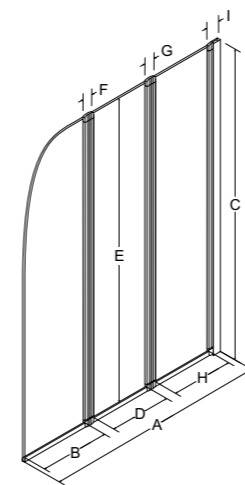

cechy parawanu

- Bezpieczne szkło 4 mm
- Profil chrom błysk
- Zakres regulacji 360°
- Uniwersalny model: prawy/lewy montaż
- Regulacja przyścienna
  niwelacja nierówności ściany