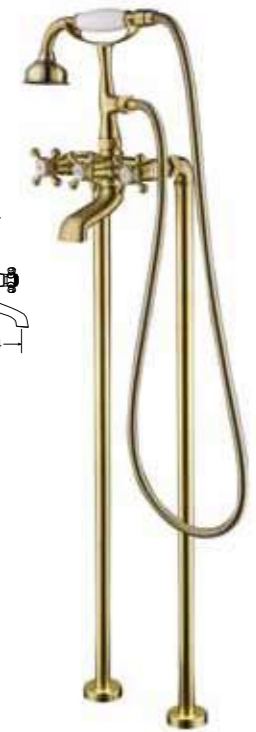

baterie

Model	Cena netto [PLN]
wolnostojąca I chrom	1950.00
wolnostojąca I mosiądz	1950.00

Model	Cena netto [PLN]
wolnostojąca II chrom	1950.00
wolnostojąca II mosiądz	1950.00