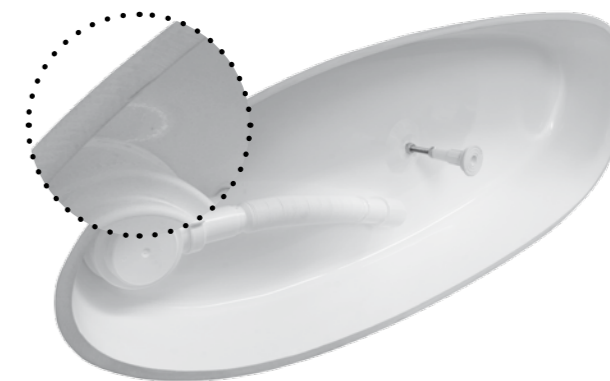

Detale

Dbamy o to, by wykończony był cały produkt! Również te jego fragmenty, których nie widać podczas użytkowania wanny czy umywalki, a które tak samo wpływają na zachowanie czystości i higieny w łazience. Wszystkie akcesoria, starannie dobrane do wanien wolnostojących, są montowane i testowane w fabryce Besco, a Klient dostaje kompletny produkt, gotowy do podłączenia do sieci sanitarnej.