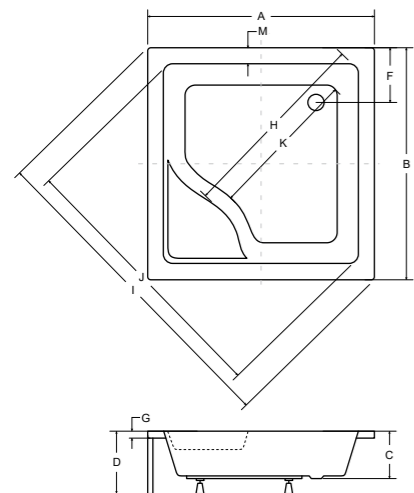

## igor brodzik kwadratowy

Model	Wymiary [cm]	Obudowa H [cm]	Cena netto [PLN]
<b>igor 80</b>	80 x 80 x 24	35	315.00
<b>igor 90</b>	90 x 90 x 24	35	340.00
<b>panel 80</b>	80	-	130.00
<b>panel 90</b>	90	-	135.00