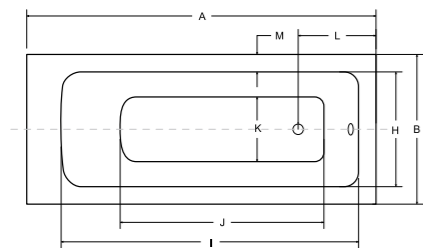

→ idealne w komplecie

Model	Wymiary [cm]	Obudowa H [cm]	Pojemność [L]	Cena netto [PLN]
talía 140	140 x 70	52	140	480.00
talía 150	150 x 70	52	150	495.00
talía 160	160 x 75	52	175	615.00
talía premium 160	160 x 75	52	175	930.00
talía 170	170 x 75	52	190	635.00
talía premium 170	170 x 75	52	190	940.00
panel 140	140			280.00
panel 150	150			280.00
panel 160	160			280.00
panel 170	170			280.00

Zestaw Premium: wanna, zagłówek Ambition, 2 uchwyty Standard
Wanna dostępna również z powłoką Besco BeSafe za dopłatą 285 PLN
Materiał: Akryl sanitarny

A	B	C	D	E	F	G	H	I	J	K	L	M	N
1400	700	420	555	80	-	35	530	1220	920	400	270	85	-
1500	700	425	555	90	-	35	510	1310	1020	390	265	95	-
1600	750	425	555	80	-	35	590	1380	1100	440	280	80	-
1700	750	420	555	80	-	35	580	1500	1220	440	280	85	-

→ idealne w komplecie

Model	Wymiary [cm]	Obudowa H [cm]	Pojemność [L]	Cena netto [PLN]
optima 140	140 x 70	50	126	445.00
optima 150	150 x 70	50	139	455.00
optima 160	160 x 70	50	152	490.00
optima premium 160	160 x 70	50	152	805.00
optima 170	170 x 70	55	158	565.00
optima premium 170	170 x 70	55	158	880.00
panel 140	140			280.00
panel 150	150			280.00
panel 160	160			280.00
panel 170	170			280.00

Zestaw Premium: wanna, zagłówek Ambition, 2 uchwyty Standard
Wanna dostępna również z powłoką Besco BeSafe za dopłatą 285 PLN
Materiał: Akryl sanitarny

A	B	C	D	E	F	G	H	I	J	K	L	M	N
1380	700	420	535	65	-	35	600	1305	1095	440	240	50	-
1500	700	420	535	65	-	35	600	1400	1175	440	240	50	-
1600	700	420	535	65	-	35	600	1495	1255	440	240	50	-
1700	700	420	585	65	-	35	600	1585	1330	440	240	50	-