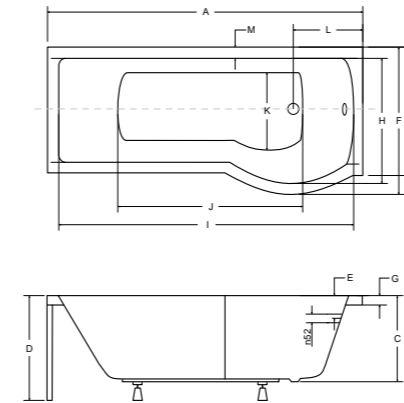

kabino-wanny

→ idealne w komplecie

Model	Wymiary [cm]	Obudowa H [cm]	Pojemność [L]	Cena netto [PLN]
integra 150 P/L	150 x 75	52	170	665.00
integra 170 P/L	170 x 75	52	190	720.00
integra 150 P/L + parawan 2-skrzydłowy	150 x 75	52	170	1205.00
integra 170 P/L + parawan 2-skrzydłowy	170 x 75	52	190	1260.00
integra 150 P/L + parawan 3-skrzydłowy	150 x 75	52	170	1365.00
integra 170 P/L + parawan 3-skrzydłowy	170 x 75	52	190	1430.00
panel 150 P/L	150			320.00
panel 170 P/L	170			320.00

Wanna dostępna również z powłoką Besco BeSafe za dopłatą 285 PLN
W kompletach parawan Ambition Premium 2- lub 3-skrzydłowy
Materiał: Akryl sanitarny

A	B	C	D	E	F	G	H	I	J	K	L	M	N
1500	740	410	555	70	555	35	620	1380	1125	510	235	60	-
1700	750	410	555	70	560	35	630	1590	1320	510	235	60	-

→ idealne w komplecie

Model	Wymiary [cm]	Obudowa H [cm]	Pojemność [L]	Cena netto [PLN]
inspiro 150 P/L + parawan	150 x 70	51.5	170	1110.00
inspiro 160 P/L + parawan	160 x 70	51.5	180	1185.00
inspiro 170 P/L + parawan	170 x 70	51.5	190	1230.00
panel 150 P/L	150			320.00
panel 160 P/L	160			320.00
panel 170 P/L	170			320.00

Wanna dostępna również z powłoką Besco BeSafe za dopłatą 285 PLN
Wysokość parawanu 150 cm
Materiał: Akryl sanitarny

A	B	C	D	E	F	G	H	I	J	K	L	M	N
1500	700	400	550	70	790	35	670	1380	1130	560	250	60	-
1600	700	400	550	70	790	35	670	1470	1220	560	240	60	-
1700	700	400	550	70	790	35	670	1580	1330	560	250	60	-