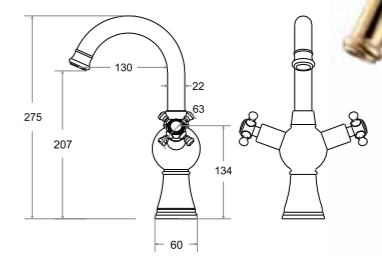

Model	Cena netto [PLN]
umywalkowa I chrom	625.00
umywalkowa I mosiądz	665.00

Model	Cena netto [PLN]
umywalkowa II chrom	570.00
umywalkowa II mosiądz	605.00

- bateria
- Kerox ceramiczna głowica
- Neoperl perlator
- Easy Fix zestaw montażowy
- Neoperl wewnętrzne wężyki
- wąż natryskowy odporny na skręcenia
- automatyczny przełącznik natrysk/wanna
- optymalny przepływ wody
- 100% mosiądz wysoka jakość materiału
- design precyzyjne wykończenie detali
- idealna wysokość do wanien wolnostojących Besco
- 5 lat gwarancji door-to-door