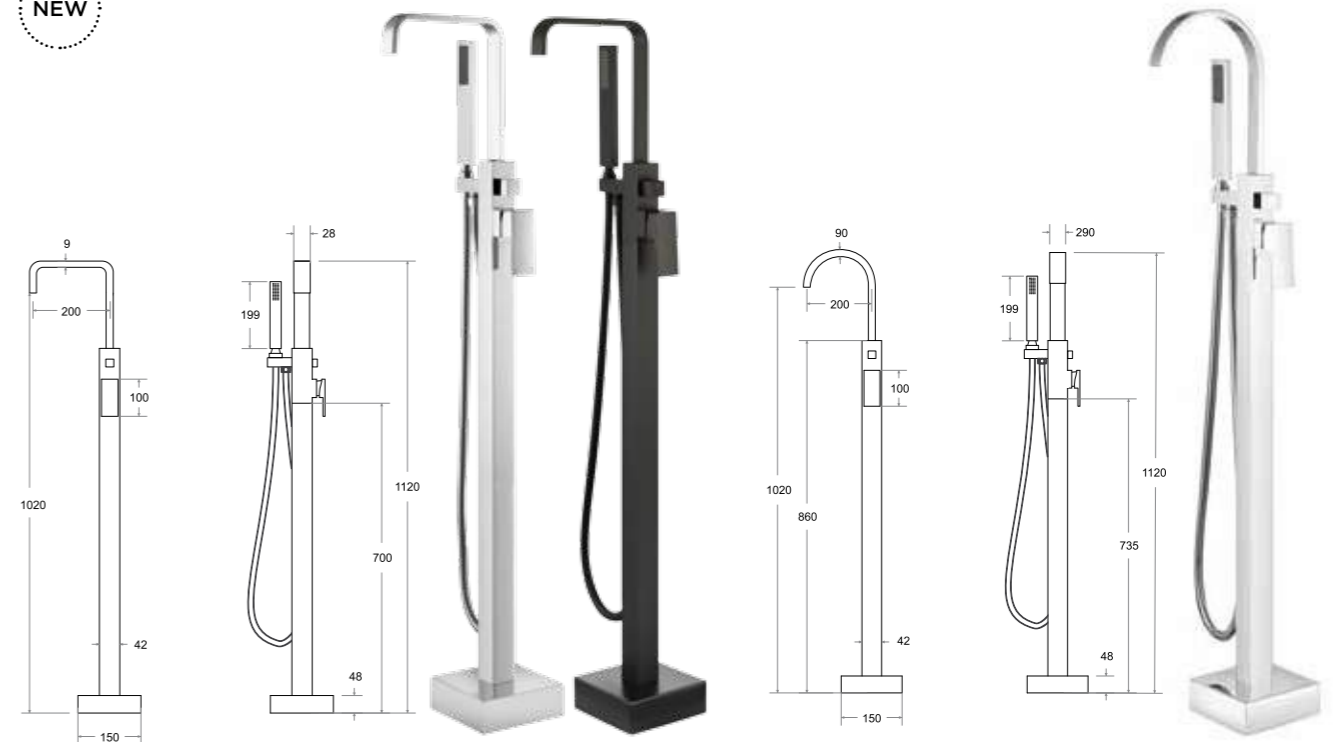

100% mosiądz wysoka jakość materiału

design precyzyjne wykończenie detali

idealna wysokość do waniek wolnostojących Besco

5 lat gwarancji door-to-door

NEW

Model	Cena netto [PLN]
wolnostojąca I chrom	1950.00
wolnostojąca I czarny matt	2050.00

-   
 bateria
-   
 Kerox  
ceramiczna  
głowica
-   
 Neoperl  
perlator
-   
 Easy Fix  
zestaw  
montażowy
-   
 Neoperl  
wewnętrzne  
wężyki
-   
 wąż  
natryskowy  
odporny na  
skręcenia
-   
 automatyczny  
przełącznik  
natrysk/wanna
-   
 optymalny  
przepływ  
wody
-   
 100% msiadź  
wysoka jakość  
materiału
-   
 design  
precyzyjne  
wykończenie  
detali
-   
 idealna  
wysokość  
do wanień  
wolnostojących  
Besco
-   
 5 lat  
gwarancji  
door-to-door