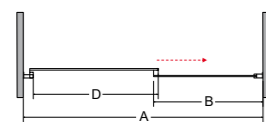

Model	Wymiary [cm]	Kolor szkła	Cena netto [PLN]
actis 100	100 x 195	przejrzyste	1595.00
actis 120	120 x 195	przejrzyste	1615.00