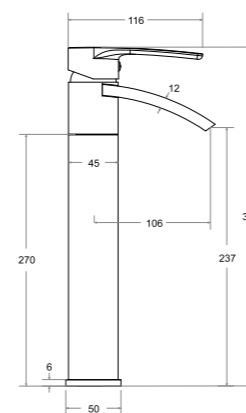

Model	Cena netto [PLN]
umywalkowa I chrom	520.00
umywalkowa I czarny matt	650.00

Model	Cena netto [PLN]
umywalkowa II chrom	405.00
umywalkowa II czarny matt	550.00

bateria

Kerox ceramiczna głowica

Neoperl perlator

Easy Fix zestaw montażowy

Neoperl wewnętrzne wężyki

wąż natryskowy odporny na skręcenia

wygodny przełącznik natrysk/wanna

optymalny przepływ wody

100% mosiądz wysoka jakość materiału

design precyzyjne wykończenie detali

idealna wysokość do waniek wolnostojących Besco

5 lat gwarancji door-to-door