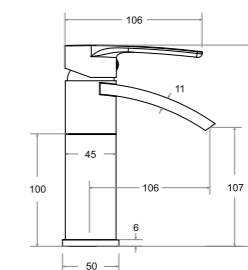

Model	Cena netto [PLN]
umywalkowa I chrom	520.00
umywalkowa I czarny matt	650.00

Model	Cena netto [PLN]
umywalkowa II chrom	405.00
umywalkowa II czarny matt	550.00

bateria

Kerox ceramiczna głowica

Neoperl perlator

Easy Fix zestaw montażowy

Neoperl wewnętrzne wężyki

wąż natryskowy odporny na skręcenia

wygodny przełącznik natrysk/wanna

optymalny przepływ wody

100% mosiądz wysoka jakość materiału

design precyzyjne wykończenie detali

idealna wysokość do waniek wolnostojących Besco

5 lat gwarancji door-to-door