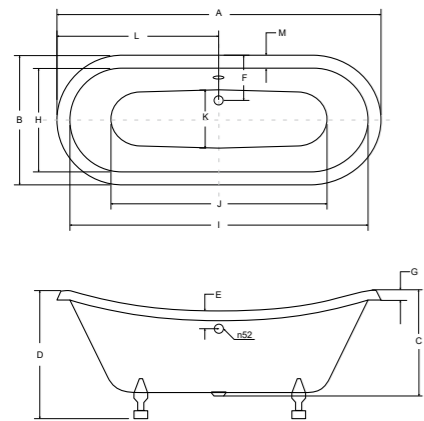

→ idealne w komplecie

Model	Wymiary [cm]	Pojemność [L]	Cena netto [PLN]
amelia 190 łapy chrom	190 x 77	200	3730.00
amelia 190 łapy mosiądz	190 x 77	200	3525.00
amelia 190 łapy białe	190 x 77	200	2860.00

Wanna dostępna we wszystkich kolorach palety RAL w pełnym kolorze lub w opcji dwukolorowej
*kolor czarny lub czerwony nr 3000 +10% do ceny wanny, pozostałe kolory +50% do ceny wanny
Materiał: Kompozyt sanitarny

A	B	C	D	E	F	G	H	I	J	K	L	M	N
1900	770	550	710	75	270	35	530	1760	1160	440	950	70	-

→ idealne w komplecie

Model	Wymiary [cm]	Pojemność [L]	Cena netto [PLN]
otylia 160 łapy chrom	160 x 77	180	3300.00
otylia 160 łapy mosiądz	160 x 77	180	3145.00
otylia 160 łapy białe	160 x 77	180	2525.00
otylia 170 łapy chrom	170 x 77	190	3410.00
otylia 170 łapy mosiądz	170 x 77	190	3275.00
otylia 170 łapy białe	170 x 77	190	2635.00
otylia 170 drewniane ramiona	170 x 77	190	3805.00

Wanna dostępna we wszystkich kolorach palety RAL w pełnym kolorze lub w opcji dwukolorowej
*kolor czarny lub czerwony nr 3000 +10% do ceny wanny, pozostałe kolory +50% do ceny wanny
Materiał: Akryl sanitarny - kolor biały / Kompozyt sanitarny - pozostałe kolory

A	B	C	D	E	F	G	H	I	J	K	L	M	N
1600	760	520	560	75	315	35	530	1560	970	380	340	70	700
1700	760	520	560	75	315	35	530	1660	1030	380	340	70	710