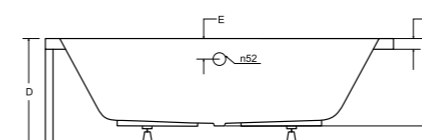

→ idealne w komplecie

Zagłówek Modern

Parawan

Uchwyt Oxa

Obudowa

Model	Wymiary [cm]	Obudowa H [cm]	Pojemność [L]	Cena netto [PLN]
modern 120	120 x 70	52	126	350.00
modern 130	130 x 70	52	130	385.00
modern 140	140 x 70	50	136	390.00
modern 150	150 x 70	50	149	395.00
modern 160	160 x 70	50	162	420.00
modern 170	170 x 70	55	168	495.00
panel 120	120			260.00
panel 130	130			265.00
panel 140	140			280.00
panel 150	150			280.00
panel 160	160			280.00
panel 170	170			280.00