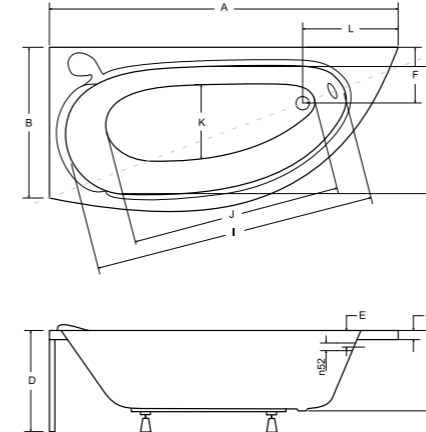

mini wanna asymetryczna