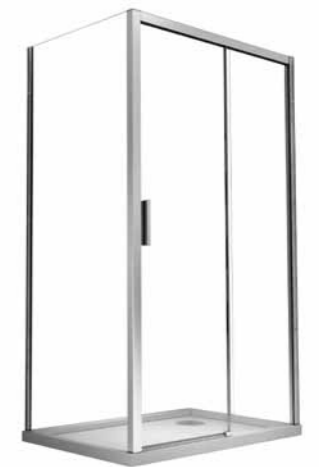

Model	Wymiary [cm]	Kolor szkła	Cena netto [PLN]
actis 100	100 x 195	przejrzyste	1595.00
actis 120	120 x 195	przejrzyste	1615.00

Model	Wymiary [cm]	Kolor szkła	Cena netto [PLN]
panel actis 80	80 x 195	przejrzyste	415.00
panel actis 90	90 x 195	przejrzyste	415.00

→ idealne w komplecie

A	B	C	D	E	F	G	H	I
975-1015	513	1950	444	-	-	-	-	-
1175-1215	613	1950	544	-	-	-	-	-

→ Stwórz własną kabinę prysznicową łącząc drzwi Actis z panelem bocznym!

A	B	C	D	E	F	G	H	I
788-808	-	1950	-	-	-	-	-	-
888-908	-	1950	-	-	-	-	-	-