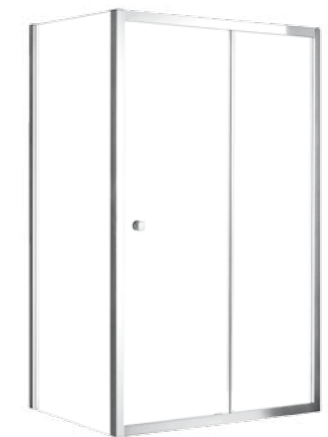

→ idealne w komplecie

Dedykowane brodziki:
Axim UltraSlim, Alpina SlimLine, Nox UltraSlim

Model	Wymiary [cm]	Kolor szkła	Cena netto [PLN]
duo slide 100	100 x 195	przejrzyste	755.00
duo slide 110	110 x 195	przejrzyste	775.00
duo slide 120	120 x 195	przejrzyste	790.00
duo slide 130	130 x 195	przejrzyste	825.00
duo slide 140	140 x 195	przejrzyste	850.00

	A	B	C	D	E	F	G	H	I
980-1020	438	1950	538	-	-	-	-	-	-
1080-1120	488	1950	588	-	-	-	-	-	-
1180-1220	538	1950	638	-	-	-	-	-	-
1280-1320	588	1950	688	-	-	-	-	-	-
1380-1420	638	1950	738	-	-	-	-	-	-

→ Stwórz własną kabinę prysznicową łącząc drzwi Duo Slide z panelem bocznym!

Model	Wymiary [cm]	Kolor szkła	Cena netto [PLN]
panel duo slide 80	80 x 195	przejrzyste	415.00
panel duo slide 90	90 x 195	przejrzyste	415.00

	A	B	C	D	E	F	G	H	I
780-800	-	1950	-	-	-	-	-	-	-
880-900	-	1950	-	-	-	-	-	-	-