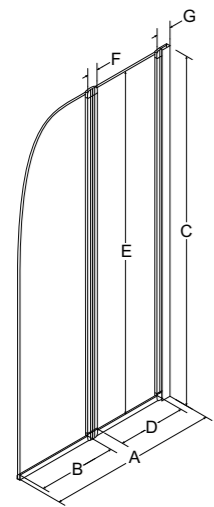

cechy parawanu

- Bezpieczne szkło 4 mm
- Profil chrom błysk
- Zakres regulacji 360°
- Uniwersalny model: prawy/lewy montaż
- Regulacja przyścienna
  niwelacja nierówności ściany