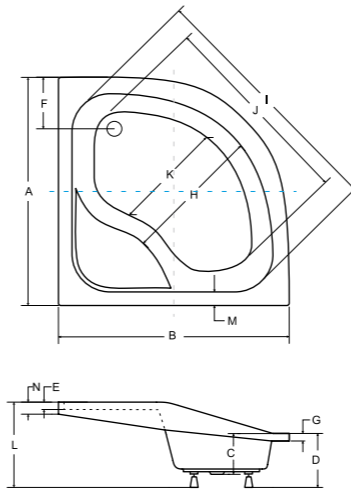

oliver I brodzik półokrągły

Model	Wymiary [cm]	Obudowa H [cm]	Cena netto [PLN]
oliver I 80	80 x 80 x 15	25	315.00
oliver I 90	90 x 90 x 15	25	340.00
panel 80	80		130.00
panel 90	90		135.00

Brodzik dostępny również z powłoką Besco BeSafe za dopłatą 225 PLN
Z podwyższonym siedziskiem
Promień 55 cm
Odpływ Ø 50 mm
Materiał: Akryl sanitarny

A	B	C	D	E	F	G	H	I	J	K	L	M	N
800	800	150	285	28	160	35	420	870	800	400	400	60	140
900	900	150	285	28	170	35	550	1020	940	490	400	60	140

→ idealne w komplecie