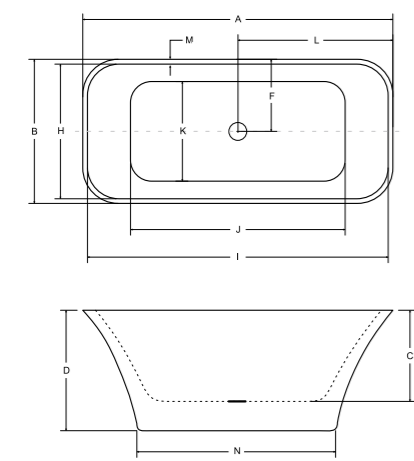

→ idealne w komplecie

→ idealne w komplecie