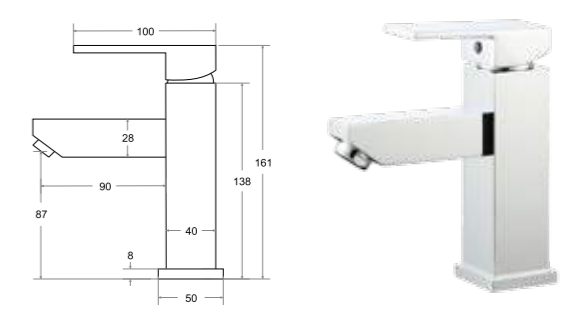

NEW

Model	Cena netto [PLN]
wolnostojąca I chrom	1950.00
wolnostojąca I czarny matt	2050.00

Model	Cena netto [PLN]
wolnostojąca II chrom	1950.00
wolnostojąca II czarny matt	2050.00

Model	Cena netto [PLN]
umywalkowa I chrom	565.00
umywalkowa I czarny matt	655.00

Model	Cena netto [PLN]
umywalkowa II chrom	420.00
umywalkowa II czarny matt	485.00

- bateria
- Kerox
  ceramiczna
  głowica
- Neoperl
  perlator
- Easy Fix
  zestaw
  montażowy
- Neoperl
  wewnętrzne
  wężyki
- wąż
  natryskowy
  odporny na
  skręcenia
- automatyczny
  przełącznik
  natrysk/wanna
- optymalny
  przepływ
  wody
- 100% msiadź
  wysoka jakość
  materiału
- design
  precyzyjne
  wykończenie
  detali
- idealna
  wysokość
  do wanień
  wolnostojących
  Besco
- 5 lat
  gwarancji
  door-to-door