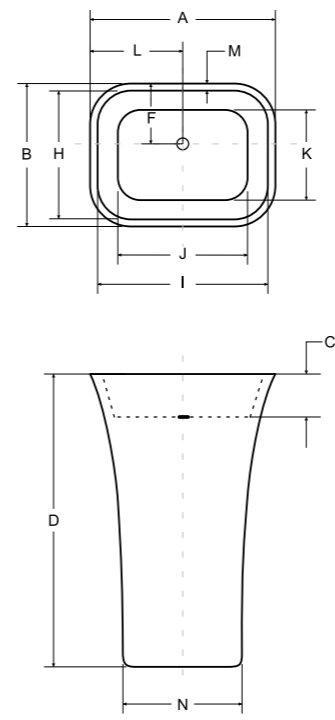

→ idealne w komplecie

→ idealne w komplecie