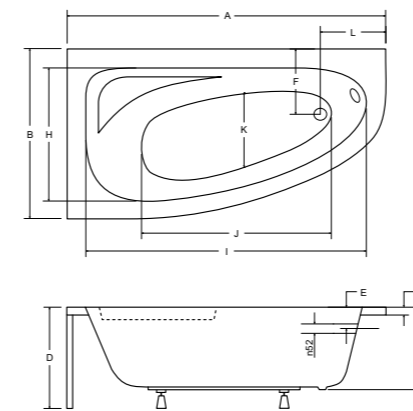

→ idealne w komplecie

Model	Wymiary [cm]	Obudowa H [cm]	Pojemność [L]	Cena netto [PLN]
ada 140 P/L	140 x 90	54	163	625.00
ada 160 P/L	160 x 100	58	242	840.00
panel 140 P/L	140			315.00
panel 160 P/L	160			325.00

Wanna dostępna również z powłoką Besco BeSafe za dopłatą 285 PLN
Materiał: Akryl sanitarny

A	B	C	D	E	F	G	H	I	J	K	L	M	N
1395	900	420	575	75	230	35	725	1240	980	500	300	-	-
1600	1000	465	615	75	290	35	825	1400	1100	580	350	-	-

→ idealne w komplecie

Model	Wymiary [cm]	Obudowa H [cm]	Pojemność [L]	Cena netto [PLN]
cornea 140 P/L	140 x 80	54	145	580.00
cornea comfort 150 P/L	150 x 100	55	157	700.00
panel 140 P/L	140			315.00
panel 150 P/L	150			325.00

Wanna dostępna również z powłoką Besco BeSafe za dopłatą 285 PLN
Materiał: Akryl sanitarny

A	B	C	D	E	F	G	H	I	J	K	L	M	N
1400	800	410	575	70	260	35	660	1220	970	460	300	-	-
1500	1000	410	585	70	320	35	820	1360	1070	520	300	-	-